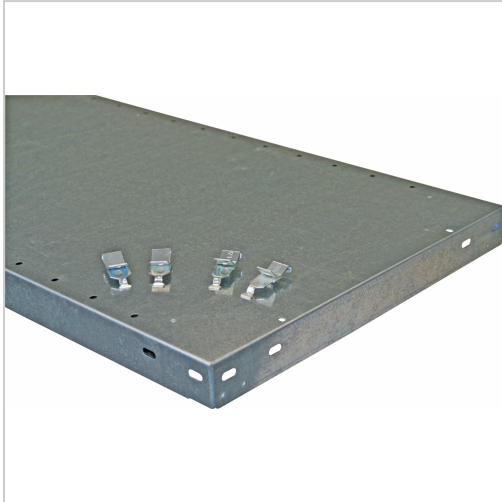

## Fachboden Steckregale META CLIP 150 B1000 x H40 x T400mm

Das Lagersystem

#### Lieferumfang:

Boden mit 4 Fachbodenträgern

### Properties

B (mm):	1000
H (mm):	40
Material:	Stahl
Oberfläche:	verzinkt