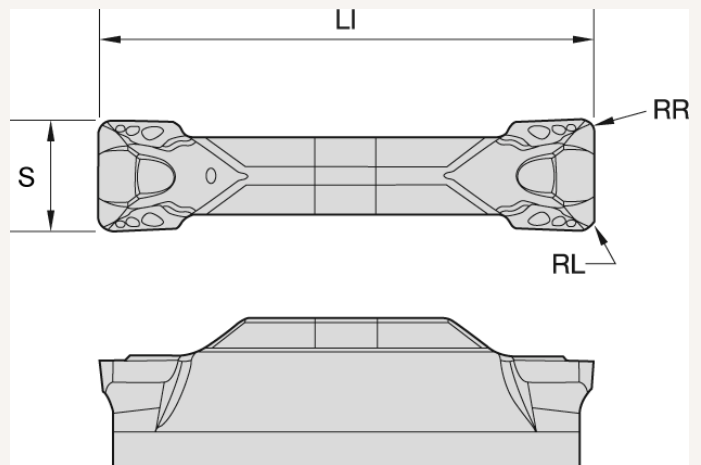

Stecheinsatz WMT-U-PT™ neutral WP25CT 6mm

Art nr.: 1996026

Hinweis:

Präzisionsausführung und andere Eckenradien auf Anfrage!

31,50 €

Technische Spezifikationen