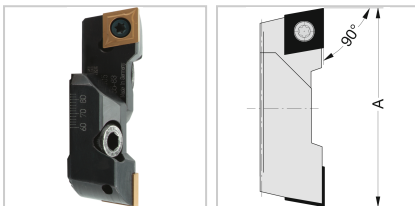

Wendeplattenhalter Ø29-205mm für CC..09T3.. Ausdrehbereich 82-103mm

WOHLHAUPTER

245,00 €

Prices excl. VAT plus shipping costs

Art nr.: 124316

Variants

Code	A (mm)	Passend zu	PU	Price/PU
124311	29 - 37	WSP CC..09T3	1 Stück	€169.00
124312	36 - 44	WSP CC..09T3	1 Stück	€183.00
124323	43 - 54	WSP CC..1204	1 Stück	€200.00
124313	43 - 54	WSP CC..09T3	1 Stück	€200.00
124314	53 - 66	WSP CC..09T3	1 Stück	€216.00
124324	53 - 66	WSP CC..1204	1 Stück	€216.00
124325	65 - 83	WSP CC..1204	1 Stück	€220.00
124315	65 - 83	WSP CC..09T3	1 Stück	€220.00
124316	82 - 103	WSP CC..09T3	1 Stück	€245.00
124326	82 - 103	WSP CC..1204	1 Stück	€245.00

Code	A (mm)	Passend zu	PU	Price/PU
124327	100 - 130	WSP CC..1204	1 Stück	€257.00
124317	100 - 130	WSP CC..09T3	1 Stück	€257.00
124328	125 - 205	WSP CC..1204	1 Stück	€280.00
124318	125 - 205	WSP CC..09T3	1 Stück	€280.00