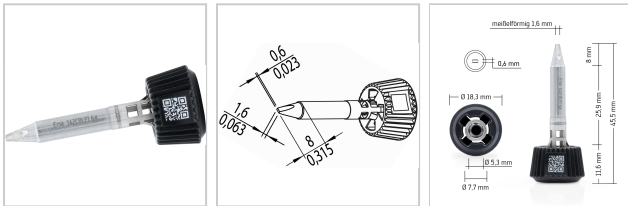

## Dauerlötspitze Ersadur 0142CDLF 1,6mm meißelförmig gerade

 kurtz ersa

**11,10 €**

Prices excl. VAT plus shipping costs

Art nr.: **810868**

### Properties

Ausführung:	Ersadur
Ausführung der Spitze:	meißelförmig, gerade
D (mm):	1,6
Einsatz:	81085
Typ:	0142CDLF