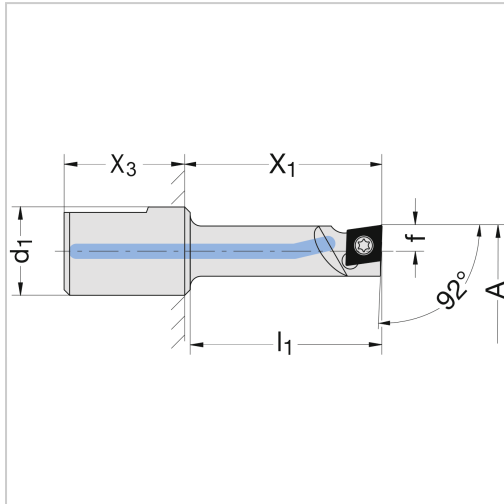

Klemmhalter Ø6-27mm für CC..0602.. A12-14 x1=45

WOHLHAUPTER

117,00 €

Prices excl. VAT plus shipping costs

Art nr.: **1244484**

feste Bearbeitungslänge, Lieferung ohne Wendeschneidplatten

Properties

IK:	mit Kühlschmierstoff-Austritt axial
d1 (mm):	16
x3 (mm):	23

Variants

Code	l1 (mm)	Passend zu	x1 (mm)	A (mm)	f (mm)	PU	Price/PU
124441	19	WSP WB.. 0201..	22	6 - 8	2,8	1 Stück	€113.00
124442	27	WSP WB.. 0201..	30	8 - 10	3,8	1 Stück	€114.00

Code	I1 (mm)	Passenzu	x1 (mm)	A (mm)	f (mm)	PU	Price/PU
124443	32	WSP TO.. 0802..	35	10 - 12	4,8	1 Stück	€118.00
1244483	32	WSP CC..0602..	35	10 - 12	4,8	1 Stück	€118.00
1244484	42	WSP CC..0602..	45	12 - 14	5,8	1 Stück	€117.00
124444	42	WSP TO.. 0802..	45	12 - 14	5,8	1 Stück	€117.00
124445	47	WSP TO.. 0802..	50	14 - 16	6,8	1 Stück	€122.00
1244485	47	WSP CC..0602..	50	14 - 16	6,8	1 Stück	€122.00
1244486	57	WSP CC..0602..	60	15 - 17	7,4	1 Stück	€130.00
124446	57	WSP TO.. 0802..	60	15 - 17	7,4	1 Stück	€130.00
1244487	57	WSP CC..0602..	60	16 - 18	7,8	1 Stück	€139.00
124447	57	WSP TO.. 0802..	60	16 - 18	7,8	1 Stück	€130.00
124448	67	WSP TO.. 0802..	70	20 - 22	9,8	1 Stück	€138.00
1244488	67	WSP CC..0602..	70	20 - 22	9,8	1 Stück	€138.00
124449	67	WSP TO.. 0802..	70	25 - 27	12,3	1 Stück	€163.00
1244489	67	WSP CC..0602..	70	25 - 27	12,3	1 Stück	€163.00