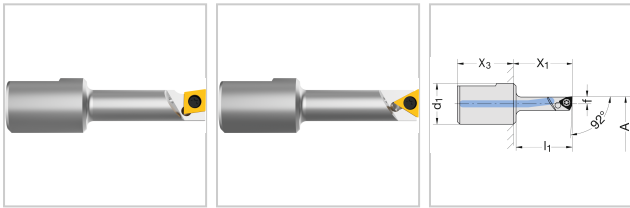

Klemmhalter Ø6-27mm für CC..0602.. A12-14 x1=45

WOHLHAUPTER

117,00 €

Prices excl. VAT plus shipping costs

Art nr.: **1244484**

feste Bearbeitungslänge, Lieferung ohne Wendeschneidplatten

Properties

IK:	mit Kühlschmierstoff-Austritt axial
d1 (mm):	16
x3 (mm):	23

Variants

Code	l1 (mm)	Passend zu	x1 (mm)	A (mm)	f (mm)	PU	Price/PU
124441	19	WSP WB.. 0201..	22	6 - 8	2,8	1 Stück	€113.00
124442	27	WSP WB.. 0201..	30	8 - 10	3,8	1 Stück	€114.00

Code	I1 (mm)	Passenzu	x1 (mm)	A (mm)	f (mm)	PU	Price/PU
124443	32	WSP TO.. 0802..	35	10 - 12	4,8	1 Stück	€118.00
1244483	32	WSP CC..0602..	35	10 - 12	4,8	1 Stück	€118.00
1244484	42	WSP CC..0602..	45	12 - 14	5,8	1 Stück	€117.00
124444	42	WSP TO.. 0802..	45	12 - 14	5,8	1 Stück	€117.00
124445	47	WSP TO.. 0802..	50	14 - 16	6,8	1 Stück	€122.00
1244485	47	WSP CC..0602..	50	14 - 16	6,8	1 Stück	€122.00
1244486	57	WSP CC..0602..	60	15 - 17	7,4	1 Stück	€130.00
124446	57	WSP TO.. 0802..	60	15 - 17	7,4	1 Stück	€130.00
1244487	57	WSP CC..0602..	60	16 - 18	7,8	1 Stück	€139.00
124447	57	WSP TO.. 0802..	60	16 - 18	7,8	1 Stück	€130.00
124448	67	WSP TO.. 0802..	70	20 - 22	9,8	1 Stück	€138.00
1244488	67	WSP CC..0602..	70	20 - 22	9,8	1 Stück	€138.00
124449	67	WSP TO.. 0802..	70	25 - 27	12,3	1 Stück	€163.00
1244489	67	WSP CC..0602..	70	25 - 27	12,3	1 Stück	€163.00