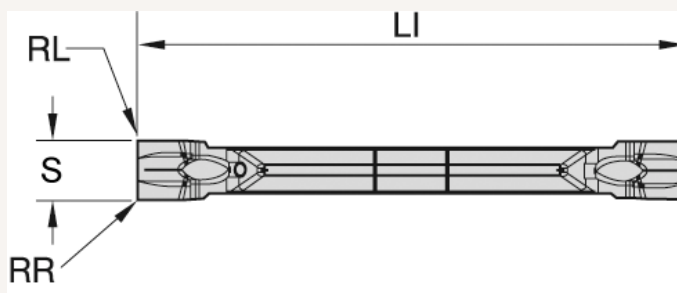

## Stecheinsatz WMT-CM™ neutral, WU25PT 1,5mm

Art nr.: 1996071

**28,75 €**

Technische Spezifikationen