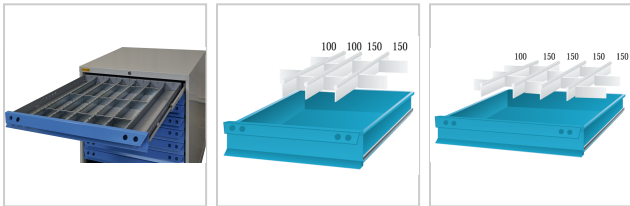

Trennwandsortiment 75 Innenmaß 700x600mm für Schrank B805mm

67,28 €

Prices excl. VAT plus shipping costs

Art nr.: **91212805**

Properties

Einsatz:	für Schubladenschränke und Werkbänke mit Gehäusetiefe 695 mm, die Breite 605 mm ist passend für alle Werkbänke
Material:	stahl
T (mm):	600

Variants

Code	Schublade nfronthöhe (mm)	für Schrankbr eite (mm)	Trennwand höhe (mm)	B (mm)	Anzahl Teile	PU	Price/PU
91216605	150	605	125	500	11	1 Sortiment	€63.40

Code	Schublade nfronthöhe (mm)	für Schrankbr eite (mm)	Trennwand höhe (mm)	B (mm)	Anzahl Teile	PU	Price/PU
91218605	200/250	605	175	500	11	1 Sortiment	€70.30
91214605	100/125	605	75	500	11	1 Sortiment	€49.12
91212605	75	605	45	500	11	1 Sortiment	€44.16
91212805	75	805	45	700	15	1 Sortiment	€67.28
91218805	200/250	805	175	700	15	1 Sortiment	€113.38
91216805	150	805	125	700	15	1 Sortiment	€99.70
91214805	100/125	805	75	700	15	1 Sortiment	€78.52
912141005	100/125	1005	75	900	20	1 Sortiment	€109.38
912121005	75	1005	45	900	20	1 Sortiment	€96.20
912181005	200/250	1005	175	900	20	1 Sortiment	€157.06
912161005	150	1005	125	900	20	1 Sortiment	€136.48
912121205	75	1205	45	1100	30	1 Sortiment	€132.38
912181205	200/250	1205	175	1100	30	1 Sortiment	€224.70
912141205	100/125	1205	75	1100	30	1 Sortiment	€153.54
912161205	150	1205	125	1100	30	1 Sortiment	€191.90