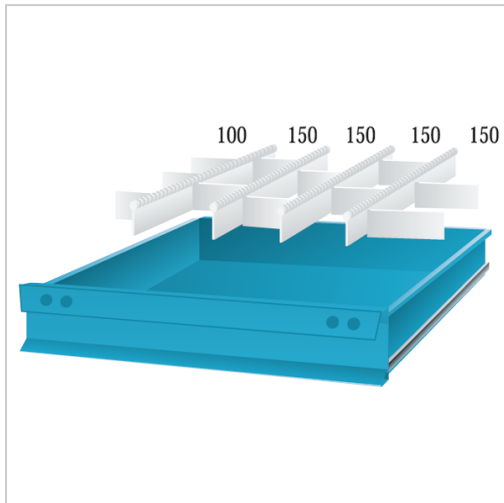

Trennwandsortiment 75 Innenmaß 700x600mm für Schrank B805mm

67,28 €

Prices excl. VAT plus shipping costs

Art nr.: **91212805**

Properties

Einsatz:	für Schubladenschränke und Werkbänke mit Gehäusetiefe 695 mm, die Breite 605 mm ist passend für alle Werkbänke
Material:	stahl
T (mm):	600

Variants

Code	Schublade nfronthöhe (mm)	für Schrankbr eite (mm)	Trennwand höhe (mm)	B (mm)	Anzahl Teile	PU	Price/PU
91216605	150	605	125	500	11	1 Sortiment	€63.40

Code	Schublade nfronthöhe (mm)	für Schrankbr eite (mm)	Trennwand höhe (mm)	B (mm)	Anzahl Teile	PU	Price/PU
91218605	200/250	605	175	500	11	1 Sortiment	€70.30
91214605	100/125	605	75	500	11	1 Sortiment	€49.12
91212605	75	605	45	500	11	1 Sortiment	€44.16
91212805	75	805	45	700	15	1 Sortiment	€67.28
91218805	200/250	805	175	700	15	1 Sortiment	€113.38
91216805	150	805	125	700	15	1 Sortiment	€99.70
91214805	100/125	805	75	700	15	1 Sortiment	€78.52
912141005	100/125	1005	75	900	20	1 Sortiment	€109.38
912121005	75	1005	45	900	20	1 Sortiment	€96.20
912181005	200/250	1005	175	900	20	1 Sortiment	€157.06
912161005	150	1005	125	900	20	1 Sortiment	€136.48
912121205	75	1205	45	1100	30	1 Sortiment	€132.38
912181205	200/250	1205	175	1100	30	1 Sortiment	€224.70
912141205	100/125	1205	75	1100	30	1 Sortiment	€153.54
912161205	150	1205	125	1100	30	1 Sortiment	€191.90