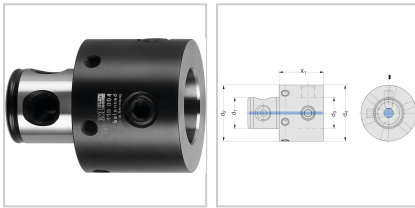

## Verlängerung d2xd1 32x18 x1=40mm

**WOHLHAUPTER**

**163,00 €**

Prices excl. VAT plus shipping costs

Art nr.: 124223

### Properties

**IK:** mit Kühlschmierstoff-Austritt axial

### Variants

Code	d3 (mm)	x1 (mm)	d4 (mm)	d2 (mm)	d1 (mm)	PU	Price/PU
124221	14	25	25	25	14	1 Stück	€163.00
124222	14	40	25	25	14	1 Stück	€163.00
<b>124223</b>	<b>18</b>	<b>40</b>	<b>32</b>	<b>32</b>	<b>18</b>	<b>1 Stück</b>	<b>€163.00</b>
124224	22	40	40	40	22	1 Stück	€163.00
124225	28	40	50	50	28	1 Stück	€163.00
124226	28	75	50	50	28	1 Stück	€200.00

Code	d3 (mm)	x1 (mm)	d4 (mm)	d2 (mm)	d1 (mm)	PU	Price/PU
124227	28	100	50	50	28	1 Stück	€236.00
124228	36	50	63	63	36	1 Stück	€197.00
124229	36	75	63	63	36	1 Stück	€220.00
1242210	36	125	63	63	36	1 Stück	€248.00
1242211	36	50	80	80	36	1 Stück	€217.00
1242212	36	75	80	80	36	1 Stück	€241.00
1242213	36	125	80	80	36	1 Stück	€263.00