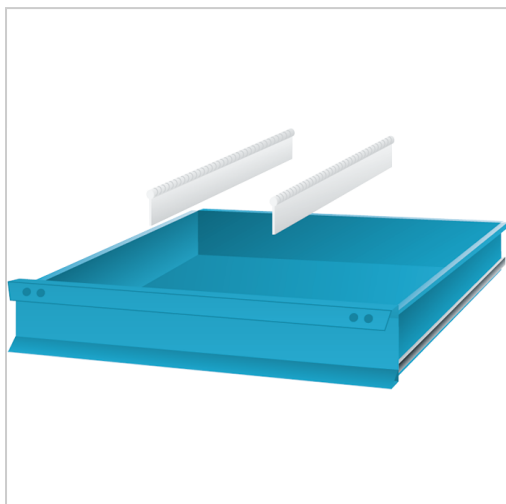

Trennwand längs Schwerlastschränke für Schubladen Front-H75mm

7,58 €

Prices excl. VAT plus shipping costs

Art nr.: **9224975**

Properties

Einsatz:	für die Schubladen der Schwerlastschränke
T (mm):	400

Variants

Code	Schubladenfronthe (mm)	H (mm)	PU	Price/PU
9224975	75	45	1 Stück	€7.58
92249100	100/125	75	1 Stück	€8.55
92249150	150	125	1 Stück	€10.02
92249200	200/250	175	1 Stück	€24.45