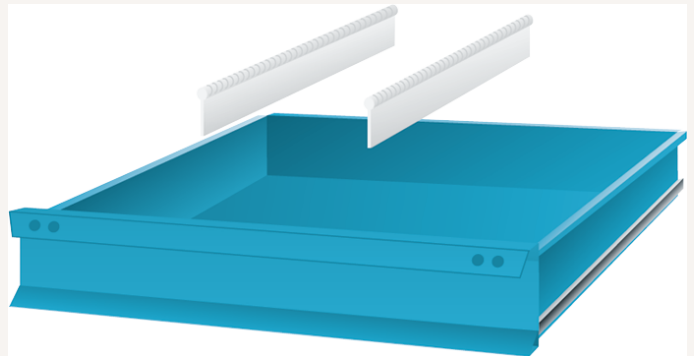

## Trennwand längs Schwerlastschränke für Schubladen Front-H75mm

Art nr.: 9224975

**7,58 €**

Technische Spezifikationen