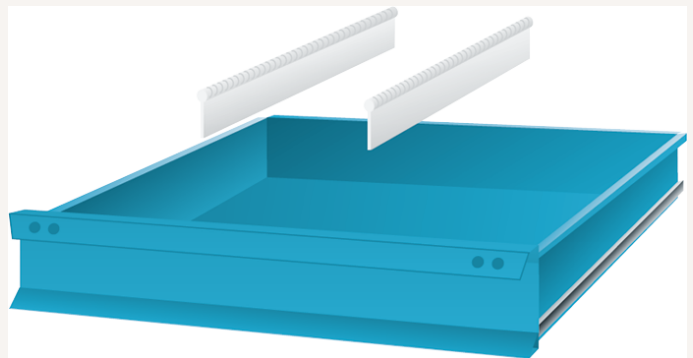

Trennwand längs Schwerlastschränke für Schubladen Front-H75mm

Art nr.: 9224975

7,58 €

Technische Spezifikationen