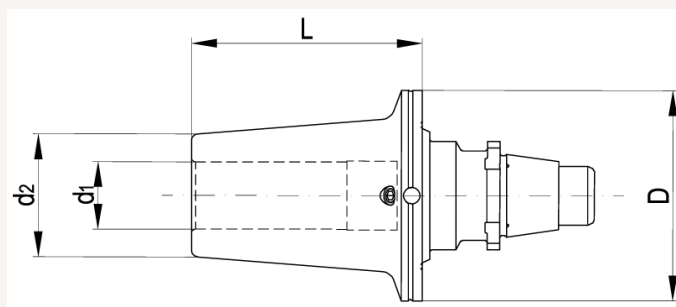

Adapter Solidfix® mit Schrumpffutter S3 D12

Art nr.: 223955S3X12
mit Schrumpffutter

361,30 €

Technische Spezifikationen