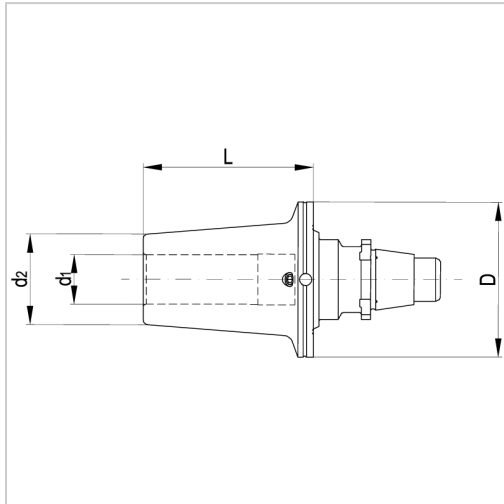

Adapter Solidfix® mit Schrumpffutter S3 D12

361,30 €

Prices excl. VAT plus shipping costs

Art nr.: **223955S3X12**

mit Schrumpffutter

Variants

Code	Solidfix®	L (mm)	D (mm)	d2 (mm)	d1 (mm)	PU	Price/PU
223955S3X 6	S3	45	50	21	6	1 Stück	€361.30
223955S3X 8	S3	45	50	21	8	1 Stück	€343.80
223955S3X 10	S3	50	50	24	10	1 Stück	€343.80
223955S3X 12	S3	55	50	24	12	1 Stück	€361.30
223955S3X 14	S3	55	50	27	14	1 Stück	€425.40
223955S3X 16	S3	55	50	29	16	1 Stück	€425.40
223955S4X 6	S4	50	63	21	6	1 Stück	€301.80
223955S4X 8	S4	50	63	21	8	1 Stück	€343.80
223955S4X 10	S4	50	63	24	10	1 Stück	€343.80

Code	Solidfix®	L (mm)	D (mm)	d2 (mm)	d1 (mm)	PU	Price/PU
223955S4X 12	S4	55	63	24	12	1 Stück	€343.80
223955S4X 14	S4	55	63	29	14	1 Stück	€343.80
223955S4X 16	S4	55	63	29	16	1 Stück	€460.30
223955S4X 20	S4	60	63	33	20	1 Stück	€460.30
223955S5X 20	S5	65	75	33	20	1 Stück	€433.50
223955S5X 25	S5	70	75	44	25	1 Stück	€433.50