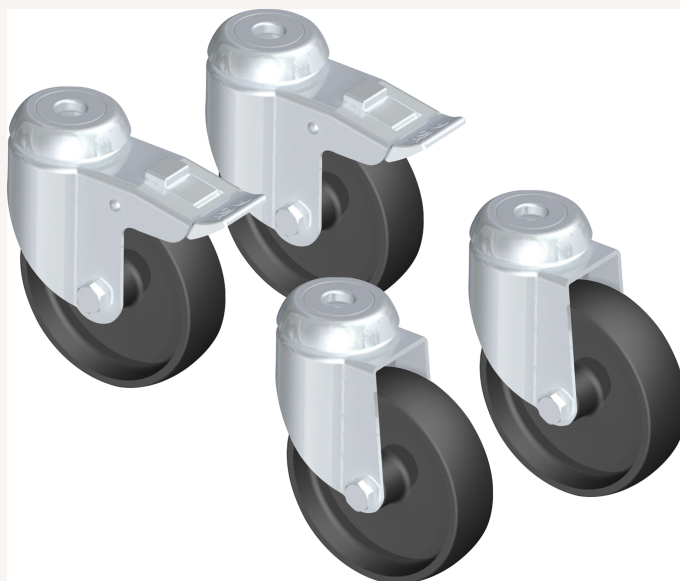

Radsatz Schweißerschutzwand für Schweißerschutzwände 94702... bis 94705...

Art nr.: **94706**

bestehend aus 4 Lenkrollen, davon 2 mit Feststeller,
Bodenfreiheit erhöht sich um 85 mm

59,50 €

Technische Spezifikationen