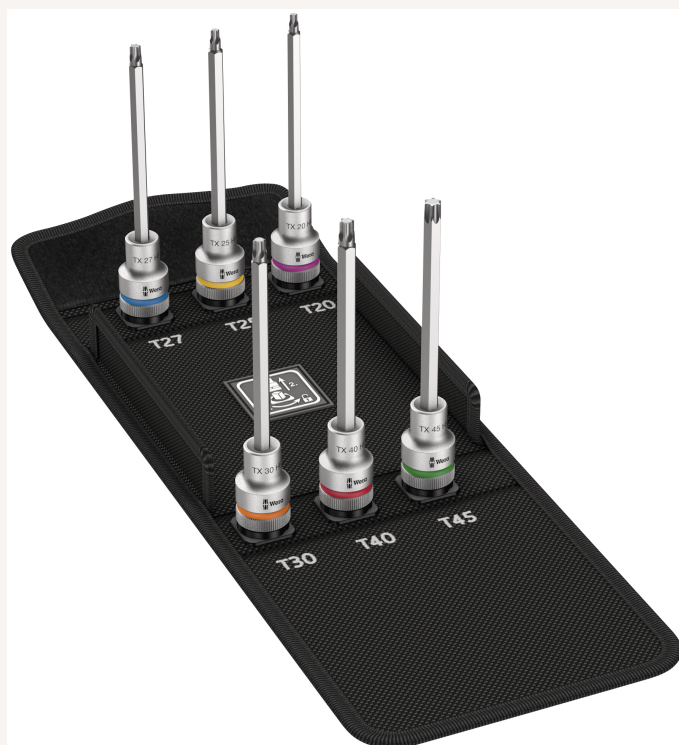

Bitstecknuss 1/2" TORX® lang Satz 6-teilig Zyklop

Art nr.: 425658

mit Haltefunktion für besonders komfortables Schrauben mit reduzierter Gefahr des Schraubenverlustes beim Zuführen zum Werkstück, kompakte, textile Box mit hoher Robustheit, mit Werkzeugfinder "Take it easy"-Farbkennzeichnung nach Größen, Rändelung am hinteren Nuss-Ende für hohe Griffigkeit bei Handbetätigung

Lieferumfang:

Bitstecknüsse T20 - T25 - T27 - T30 - T40 - T45
in textiler Box

91,24 €

Technische Spezifikationen