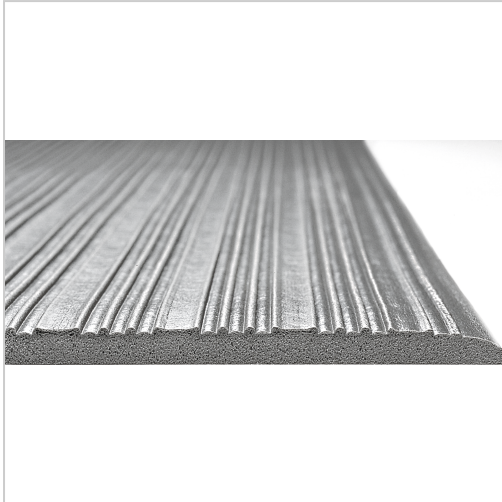

Bodenmatte Yoga Meter Basic Zuschnitt 600x900mm

23,20 €

Prices excl. VAT plus shipping costs

Art nr.: **94216600**

aus PVC mit geriffelter Oberfläche für maximale Rutschfestigkeit (R11 DIN 51130), ergonomisch, trittschall- und stoßdämmend, abgeschrägte Ränder verringern die Stolpergefahr, gut zu reinigen, isoliert gegen kalte Böden, einfach zuzuschneiden, recyclingfähig

Hinweis:

Nicht chemikalienbeständig!

Properties

Einsatz:	für Werkbänke und Montagestraßen geeignet
Farbe:	grau
Flächenmasse (kg/m²):	3
Material:	Weich-PVC
Stärke (mm):	9

Variants

Code	B (mm)	Ausführung	L (mm)	PU	Price/PU
94216600	600	Einzelmatte	900	1 piece	€23.20

Code	B (mm)	Ausführung	L (mm)	PU	Price/PU
94218910	900	Rolle - Preis / Meter	-	1 Meter	€40.10
94216910	900	Einzelmatte	1500	1 piece	€53.90
942181220	1200	Rolle - Preis / Meter	-	1 Meter	€53.30