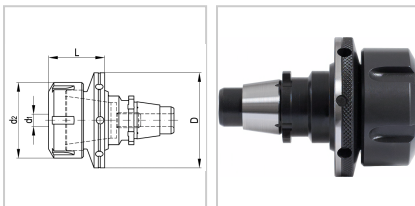

Adapter Solidfix® mit Spannzangenfutter S3 mit Spannmutter außen ER25 mit Kühlmittelzuf.

SAUTER
 Mit uns dreht die Welt!

224,90 €

Prices excl. VAT plus shipping costs

Art nr.: **223951ER25**

Spannmutter außenliegend

Properties

IK: ja

Variants

Code	Solidfix®	D (mm)	L (mm)	Spannber eich (mm)	d2 (mm)	ER	PU	Price/PU
223951E R20	S2	40	31	1 - 13	34	20	1 Stück	€230.80
223951E R25	S3	50	34	1 - 16	42	25	1 Stück	€224.90

Code	Solidfix®	D (mm)	L (mm)	Spannber eich(mm)	d2 (mm)	ER	PU	Price/PU
223951E R32	S4	63	37	2 - 20	50	32	1 Stück	€244.70
223951E R40	S5	75	46	3 - 26	63	40	1 Stück	€303.00