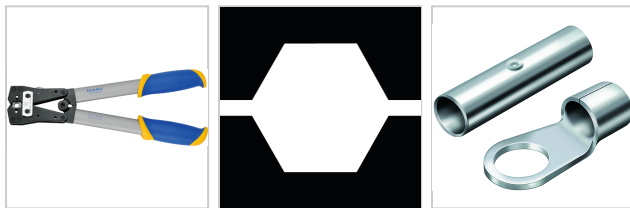

Presszange K05 L390mm drehbare Profilscheibe 6mm²-50mm²

Klauke[®]

299,00 €

Prices excl. VAT plus shipping costs

Art nr.: **44555**

synchronisierte Profilscheibenverstellung im geöffneten Zustand, Querschnittanzeige auf markiertem Stellrad, Sechskantpressung, Zweikomponenten-Griff mit beidseitigem Abgleitschutz

Properties

Einsatz:	für Rohrkabelschuhe und Verbinder in Normalausführung
Kapazität:	6-50 mm ²
L (mm):	390