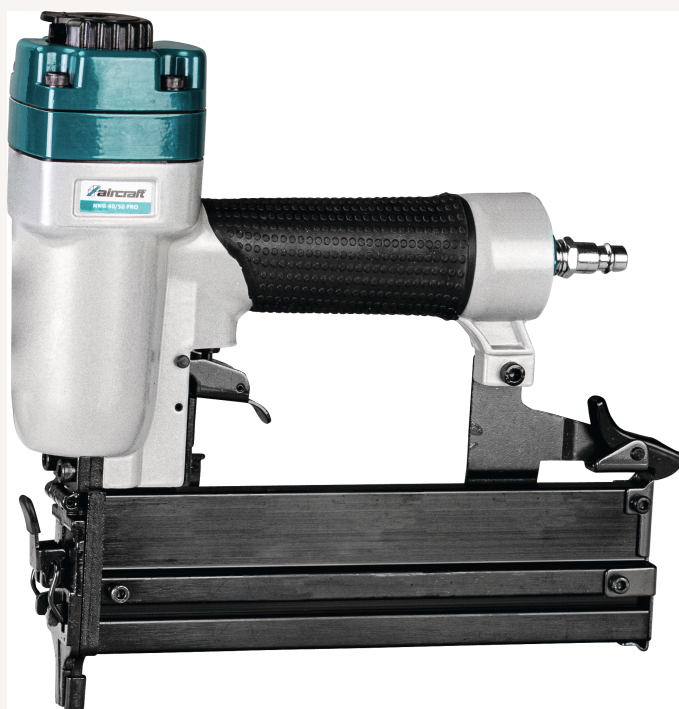

Klammergerät Druckluft NKG 40/50 PRO

Art nr.: 69481

Auslösesicherung, einstellbarer Luftabgang

77,90 €

Technische Spezifikationen