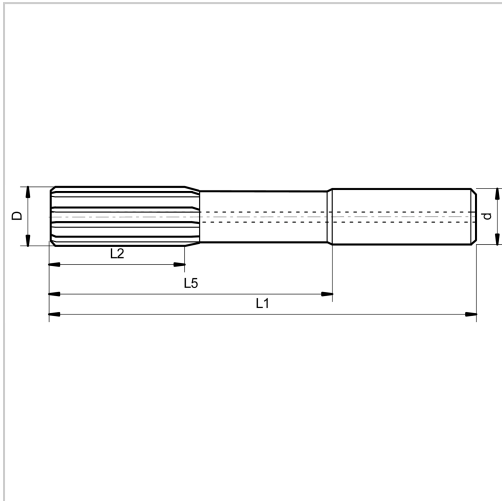

Hochleistungsreibahle VHM HR500D H7 IK TiAlN Sackloch WN D11mm

GÜHRING

254,40 €

Prices excl. VAT plus shipping costs

Art nr.: **1315211**

Zylinderschaft h6 mit axialem Kühlkanal zur Kühlmittelzuführung, welcher für optimale Späneabfuhr sorgt, rechtsschneidend, extrem ungleich geteilt und geradegenutet

Properties

Ausführung:	Sackloch
Beschichtung:	TiAlN
Drallrichtung:	rechts
Einsatz:	erzeugt sehr hohe Bohrungsqualitäten mit höchsten Schnittwerten bei höchster Prozesssicherheit und erheblicher Einsparung von Prozesskosten, der h6-gefertigte Schaft bringt den optimalen Rundlauf beim Einsatz im Hydrodehnspannfutter oder Schrumpffutter
Einstellbarkeit:	Nein
Form des Schaftes:	Zylinder
IK:	mit Kühlschmierstoff-Austritt axial
Material:	VHM