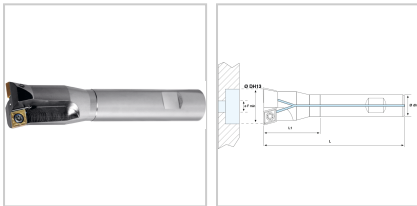

Wendeplattensenker Z2 DIN1835-B für WSP CC.T 1204 D44mm

351,20 €

Prices excl. VAT plus shipping costs

Art nr.: **14800244**

stabiles und preisgünstiges Senk- und
Aufbohrwerkzeug, auch bei Mittenversatz der Bohrung

Properties

Einsatz:	in Weldon-Zylinderschaftaufnahmen oder Spannzangenfutter, universell auch auf Drehmaschinen
Einstellbarkeit:	Nein
IK:	mit Kühlschmierstoff-Austritt axial
Norm:	Werksnorm/DIN 1835-B
Schneidrichtung:	rechts
Z:	2

Variants

Code	Passend zu	L1 (mm)	L (mm)	d (mm)	F min (mm)	DH13 (mm)	PU	Price/PU
14800215	WSP CC.T 0602	30	92	12	5	15	1 Stück	€188.90
14800216	WSP CC.T 0602	30	92	12	5	16	1 Stück	€188.90
14800217	WSP CC.T 0602	32	94	16	6	17	1 Stück	€188.90
14800217,5	WSP CC.T 0602	40	96	16	6,5	17,5	1 Stück	€194.90
14800218	WSP CC.T 0602	41	97	16	7	18	1 Stück	€194.90
14800219	WSP CC.T 0602	41	100	16	8	19	1 Stück	€194.90
14800220	WSP CC.T 0602	41	102	16	9	20	1 Stück	€221.40
14800221	WSP CC.T 0602	41	105	16	10	21	1 Stück	€221.40
14800222	WSP CC.T 0602	41	110	16	11	22	1 Stück	€234.60
14800223	WSP CC.T 0602	41	112	16	12	23	1 Stück	€234.60
14800224	WSP CC.T 0602	41	115	16	13	24	1 Stück	€234.60
14800225	WSP CC.T 09T3	40	120	16	8	25	1 Stück	€259.70
14800226	WSP CC.T 09T3	55	125	20	9	26	1 Stück	€259.70
14800227	WSP CC.T 09T3	55	128	20	10	27	1 Stück	€259.70