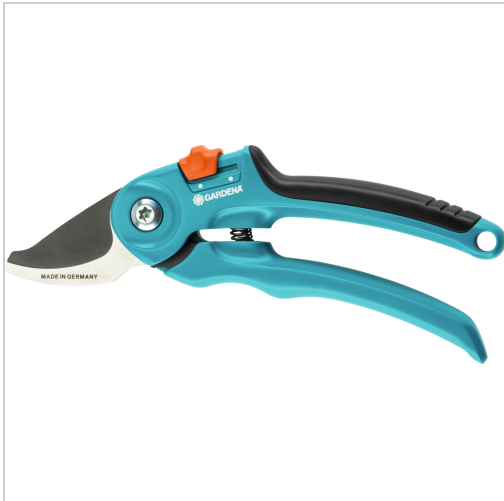

Gartenschere B/S

 **GARDENA**[®]

15,30 €

Prices excl. VAT plus shipping costs

Art nr.: **4803281**

glasfaserverstärkte Griffe mit Weich-Komponenten,
antihafbeschichtetes Obermesser, Untermesser aus
Edelstahl, Bypass-Schneidsystem

Properties

Dmax (mm):	20
Einsatz:	für den Schnitt von Blumen, jungen Trieben und frischem Holz
L (mm):	180