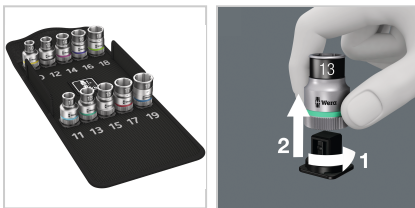

Stecknuss 1/2" Sechskant Satz 10-tlg.

88,89 €

Prices excl. VAT plus shipping costs

Art nr.: **425350**

mit Haltefunktion für besonders komfortables Schrauben mit reduzierter Gefahr des Schraubenverlustes beim Zuführen zum Werkstück, kompakte, textile Box mit hoher Robustheit, mit Werkzeugfinder "Take it easy"-Farbkennzeichnung nach Größen, Rändelung am hinteren Nuss-Ende für hohe Griffbarkeit bei Handbetätigung

Lieferumfang:

- 10 Stecknüsse SW 10 - 11 - 12 - 13 - 14 - 15 - 16 - 17 - 18 - 19 mm
- in textiler Box

Properties

Antriebsart:	Außensechskant
Einsatz:	für Hand- oder Maschinenbetrieb
L (mm):	37
Oberfläche:	verchromt
? ("):	1/2