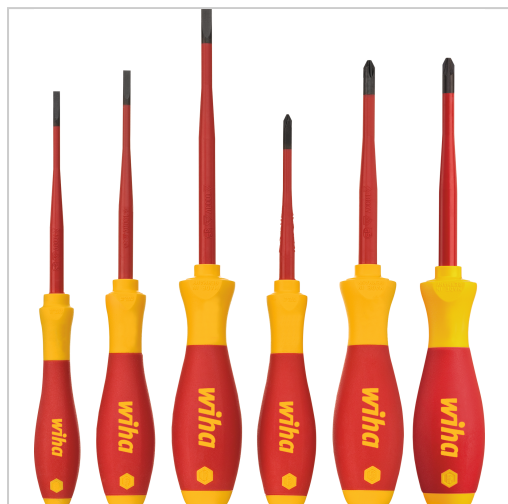

Schraubendreher Satz VDE SoftFinish® electric slimFix 6-tlg.

wiha 
Tools that work for you

57,14 €

Prices excl. VAT plus shipping costs

Art nr.: **449501**

Schutzisolation bis 1000 V, Wiha-slim-Klingen gewährleisten guten und geschützten Zugang zu tief liegenden Schrauben, mit patentiertem SoftFinish® Griffdesign für hand- und muskelschonendes Arbeiten, einzigartiges Wiha-Griffgrößen-Konzept mit optimaler Balance zwischen Kraft und Kontrolle

Lieferumfang:

- 3 VDE-Schraubendreher Schlitz: 3,5 - 4 - 5,5 mm
- 2 VDE-Schraubendreher Phillips®: PH1 - PH2
- 1 VDE-Schraubendreher PlusMinus/Pozidriv®: SL/PZ2

Properties

Antriebsart:	Phillips®/Pozidriv®/Schlitz
Anzahl Teile:	6
Einsatz:	speziell für elektrische Anwendungen
Norm:	DIN ISO 2380/IEC 60900:2012
VDE 1000 V:	Ja