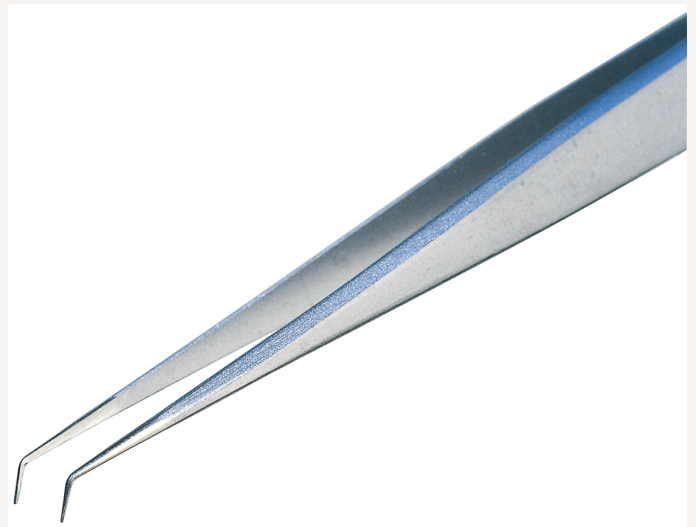

Pinzette L135mm mit sehr feinen abgewinkelten Spitzen und schlankem Griff

Art nr.: 44267
große Elastizität

9,30 €

Technische Spezifikationen