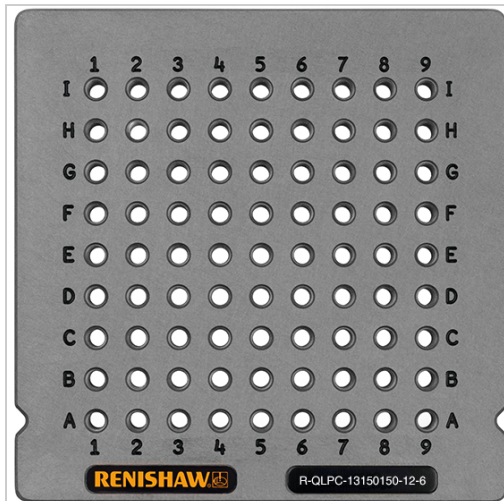

Schnelllade™-Platte L150mm B150mm H12,7mm mit Gewinden M6

327,25 €

Prices excl. VAT plus shipping costs

Art nr.: **34991771**

präzisionsgeschliffen, verfügt über mehrere M6 Gewindebohrungen in einem Abstand von je 12,7 mm, mit integrierten Magneten und V-Nuten, damit die Grundplatte in eine präzise und wiederholgenaue Position auf der Schnelllade™-Schiene (Art.-Nr. 3499178...) einrastet und somit schnell und einfach Be- und Entladen werden kann, verschleiß- und kratzfest dank Nituff® Harteloxal-Beschichtung

Ausführung:

81 Gewindebohrungen

Properties

B (mm):	150
H (mm):	12,7
L (mm):	150
Material:	Aluminium

Variants

Code	B (mm)	PU	Price/PU
34991771	150	1 Stück	€327.25
34991772	300	1 Stück	€725.90
34991773	450	1 Stück	€1,457.75