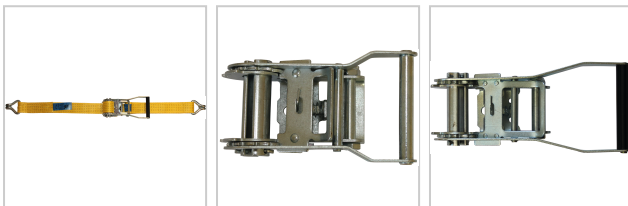

Zurrgurt Ratsche "Profi" Cargo orange zweiteilig mit Spitzhaken Band-B50mm L8m 2000daN

23,50 €

Prices excl. VAT plus shipping costs

Art nr.: **962524**

gefertigt nach EN 12195-2, eingenähtes Sicherheitsetikett, in verschiedenen Bandbreiten, Längen und mit unterschiedlichen Zugkräften verfügbar, 3 Ratschentypen: - Kuli - einfache Ratsche ohne Transportsicherung, Länge 134 mm - Cargo - Standardratsche mit Transportsicherung, Länge 230 mm - Ergo Plus - Langhebelzugratsche mit Feinverzahnung, Doppelzahnkranz, Transportsicherung, Label in Schlaufe geschützt, Länge 376 mm

Variants

Code	Typ	B (mm)	L (m)	Zugkraft (daN)	Ausführung	Farbe	PU	Price/PU
962511	Kuli	35	4	2000	einteilig	-	1 Stück	€13.10
962512	Kuli	35	6	2000	einteilig	-	1 Stück	€14.90
962513	Cargo	50	6	4000	einteilig	-	1 Stück	€25.40
962514	Cargo	50	8	4000	einteilig	-	1 Stück	€28.60
962515	Cargo	50	10	4000	einteilig	-	1 Stück	€31.80
962516	Cargo	50	8	5000	einteilig	gelb	1 Stück	€30.20
962517	Cargo	50	10	5000	einteilig	gelb	1 Stück	€33.90
962518	Ergo Plus	50	8	5000	einteilig	gelb	1 Stück	€34.20
962519	Ergo Plus	50	10	5000	einteilig	gelb	1 Stück	€37.40

Code	Typ	B (mm)	L (m)	Zugkraft (daN)	Ausführung	Farbe	PU	Price/PU
962521	Kuli	35	4	1000	zweiteilig, mit 2 Spitzhaken	-	1 Stück	€11.50
962522	Kuli	35	6	1000	zweiteilig, mit 2 Spitzhaken	-	1 Stück	€13.50
962523	Cargo	50	6	2000	zweiteilig, mit 2 Spitzhaken	-	1 Stück	€20.40
962524	Cargo	50	8	2000	zweiteilig, mit 2 Spitzhaken	-	1 Stück	€23.50
962525	Cargo	50	10	2000	zweiteilig, mit 2 Spitzhaken	-	1 Stück	€26.20
962526	Cargo	50	8	2500	zweiteilig, mit 2 Spitzhaken	gelb	1 Stück	€25.00
962527	Cargo	50	10	2500	zweiteilig, mit 2 Spitzhaken	gelb	1 Stück	€28.90
962528	Ergo Plus	50	8	2500	zweiteilig, mit 2 Spitzhaken	gelb	1 Stück	€40.85
962529	Ergo Plus	50	10	2500	zweiteilig, mit 2 Spitzhaken	gelb	1 Stück	€44.00