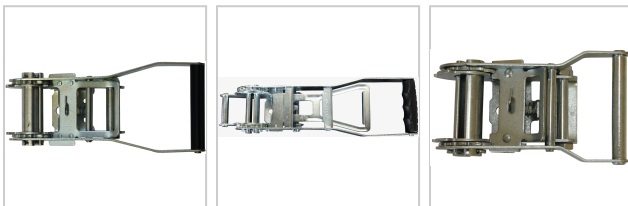

Zurrurt Ratsche "Profi" Cargo orange einteilig Band-B50mm L10m 4000daN

31,80 €

Prices excl. VAT plus shipping costs

Art nr.: **962515**

gefertigt nach EN 12195-2, eingenähtes Sicherheitsetikett, in verschiedenen Bandbreiten, Längen und mit unterschiedlichen Zugkräften verfügbar, 3 Ratschentypen: - Kuli - einfache Ratsche ohne Transportsicherung, Länge 134 mm - Cargo - Standardratsche mit Transportsicherung, Länge 230 mm - Ergo Plus - Langhebelzugratsche mit Feinverzahnung, Doppelzahnkranz, Transportsicherung, Label in Schlaufe geschützt, Länge 376 mm

Variants

Code	Typ	B (mm)	L (m)	Zugkraft (daN)	Ausführung	Farbe	PU	Price/PU
962511	Kuli	35	4	2000	einteilig	-	1 Stück	€13.10
962512	Kuli	35	6	2000	einteilig	-	1 Stück	€14.90
962513	Cargo	50	6	4000	einteilig	-	1 Stück	€25.40
962514	Cargo	50	8	4000	einteilig	-	1 Stück	€28.60
962515	Cargo	50	10	4000	einteilig	-	1 Stück	€31.80
962516	Cargo	50	8	5000	einteilig	gelb	1 Stück	€30.20
962517	Cargo	50	10	5000	einteilig	gelb	1 Stück	€33.90
962518	Ergo Plus	50	8	5000	einteilig	gelb	1 Stück	€34.20
962519	Ergo Plus	50	10	5000	einteilig	gelb	1 Stück	€37.40

Code	Typ	B (mm)	L (m)	Zugkraft (daN)	Ausführung	Farbe	PU	Price/PU
962521	Kuli	35	4	1000	zweiteilig, mit 2 Spitzhaken	-	1 Stück	€11.50
962522	Kuli	35	6	1000	zweiteilig, mit 2 Spitzhaken	-	1 Stück	€13.50
962523	Cargo	50	6	2000	zweiteilig, mit 2 Spitzhaken	-	1 Stück	€20.40
962524	Cargo	50	8	2000	zweiteilig, mit 2 Spitzhaken	-	1 Stück	€23.50
962525	Cargo	50	10	2000	zweiteilig, mit 2 Spitzhaken	-	1 Stück	€26.20
962526	Cargo	50	8	2500	zweiteilig, mit 2 Spitzhaken	gelb	1 Stück	€25.00
962527	Cargo	50	10	2500	zweiteilig, mit 2 Spitzhaken	gelb	1 Stück	€28.90
962528	Ergo Plus	50	8	2500	zweiteilig, mit 2 Spitzhaken	gelb	1 Stück	€40.85
962529	Ergo Plus	50	10	2500	zweiteilig, mit 2 Spitzhaken	gelb	1 Stück	€44.00