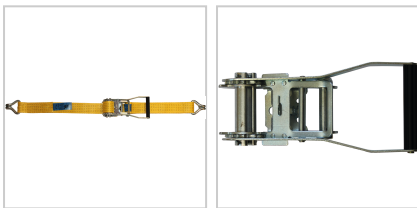

## Zurrgurt Ratsche "Profi"

**34,03 €**

Prices excl. VAT plus shipping costs

Art nr.: **962514**

gefertigt nach EN 12195-2, eingenähtes Sicherheitsetikett, in verschiedenen Bandbreiten, Längen und mit unterschiedlichen Zugkräften verfügbar, 3 Ratschentypen:

- **Kuli:** einfache Ratsche ohne Transportsicherung, Länge 134 mm
- **Cargo:** Standardratsche mit Transportsicherung, Länge 230 mm
- **Ergo Plus:** Langhebelzugratsche mit Feinverzahnung, Doppelzahnkranz, Transportsicherung, Label in Schlaufe geschützt, Länge 376 mm

### Properties

Ausführung:	einteilig
B (mm):	50
Farbe:	orange
Typ:	Ergo Plus
Zugkraft (daN):	4000