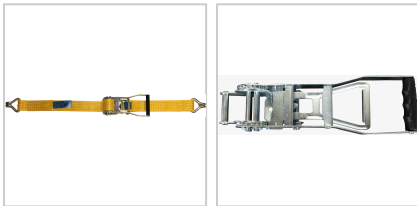

## Zurrgurt Ratsche "Profi"

**52,36 €**

Prices excl. VAT plus shipping costs

Art nr.: **962529**

gefertigt nach EN 12195-2, eingenähtes Sicherheitsetikett, in verschiedenen Bandbreiten, Längen und mit unterschiedlichen Zugkräften verfügbar, 3 Ratschentypen:

- **Kuli:** einfache Ratsche ohne Transportsicherung, Länge 134 mm
- **Cargo:** Standardratsche mit Transportsicherung, Länge 230 mm
- **Ergo Plus:** Langhebelzugratsche mit Feinverzahnung, Doppelzahnkranz, Transportsicherung, Label in Schlaufe geschützt, Länge 376 mm

### Properties

Ausführung:	zweiteilig, mit 2 Spitzhaken
B (mm):	50
Farbe:	gelb
Typ:	Ergo Plus
Zugkraft (daN):	2500