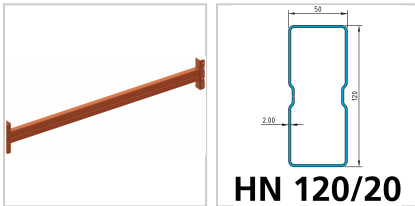

## Holm Palettenregal MULTIPAL

Das Lagersystem

**98,50 €**

Prices excl. VAT plus shipping costs

Art nr.: **938452225**

die angegebenen Fachlasten verstehen sich bei gleichmäßig verteilter Last und einer Fachhöhe von 1500 mm, bei mindestens 4 Feldern und mindestens 3 Holmebenen, je nach aufgebautem Regalsystem können die Fachlasten abweichen

### Properties

Ausführung:	HN 120/20
B (mm):	2225
Fachlast (kg):	3500
Farbe Korpus:	RAL 2001 rotorange
H (mm):	120
Material:	stahl
Oberfläche:	verzinkt
Stärke (mm):	2
T (mm):	50

## Variants

Code	Ausführung	B (mm)	PU	Price/PU
938473300	HS 140/15	3300	1 Stück	€170.00
938453300	HN 120/20	3300	1 Stück	€146.20
938473600	HS 140/15	3600	1 Stück	€185.00
938453600	HN 120/20	3600	1 Stück	€153.70
938472700	HS 140/15	2700	1 Stück	€130.00
938352700	HN 85/15	2700	1 Stück	€84.40
938402700	HN 85/20	2700	1 Stück	€95.20
938422700	HN 100/20	2700	1 Stück	€105.80
938452700	HN 120/20	2700	1 Stück	€114.50
938351825	HN 85/15	1825	1 Stück	€70.00
938401825	HN 85/20	1825	1 Stück	€77.40
938421825	HN 100/20	1825	1 Stück	€81.80
938451825	HN 120/20	1825	1 Stück	€87.50
938352225	HN 85/15	2225	1 Stück	€76.90
938402225	HN 85/20	2225	1 Stück	€85.90
<b>938452225</b>	<b>HN 120/20</b>	<b>2225</b>	<b>1 Stück</b>	<b>€98.50</b>