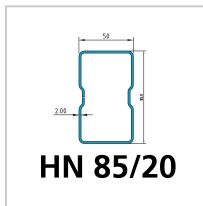

Holm Palettenregal MULTIPAL

Das Lagersystem

85,90 €

Prices excl. VAT plus shipping costs

Art nr.: **938402225**

die angegebenen Fachlasten verstehen sich bei gleichmäßig verteilter Last und einer Fachhöhe von 1500 mm, bei mindestens 4 Feldern und mindestens 3 Holmebenen, je nach aufgebautem Regalsystem können die Fachlasten abweichen

Lieferumfang:

1 Holm und 2 Sicherungstifte

Hinweis:

Weitere Holme bis Fachlast 5500 kg auf Anfrage. Eylruf: 0371/5267-38

Properties

Ausführung:	HN 85/20
B (mm):	2225
Fachlast (kg):	2300
Farbe Korpus:	RAL 2001 rotorange
H (mm):	85
Material:	stahl
Oberfläche:	verzinkt
Stärke (mm):	2
T (mm):	50

Variants

Code	Ausführung	B (mm)	PU	Price/PU
938473300	HS 140/15	3300	1 Stück	€170.00
938453300	HN 120/20	3300	1 Stück	€146.20
938473600	HS 140/15	3600	1 Stück	€185.00
938453600	HN 120/20	3600	1 Stück	€153.70
938472700	HS 140/15	2700	1 Stück	€130.00
938352700	HN 85/15	2700	1 Stück	€84.40
938402700	HN 85/20	2700	1 Stück	€95.20
938422700	HN 100/20	2700	1 Stück	€105.80
938452700	HN 120/20	2700	1 Stück	€114.50
938351825	HN 85/15	1825	1 Stück	€70.00
938401825	HN 85/20	1825	1 Stück	€77.40
938421825	HN 100/20	1825	1 Stück	€81.80
938451825	HN 120/20	1825	1 Stück	€87.50
938352225	HN 85/15	2225	1 Stück	€76.90
938402225	HN 85/20	2225	1 Stück	€85.90
938452225	HN 120/20	2225	1 Stück	€98.50