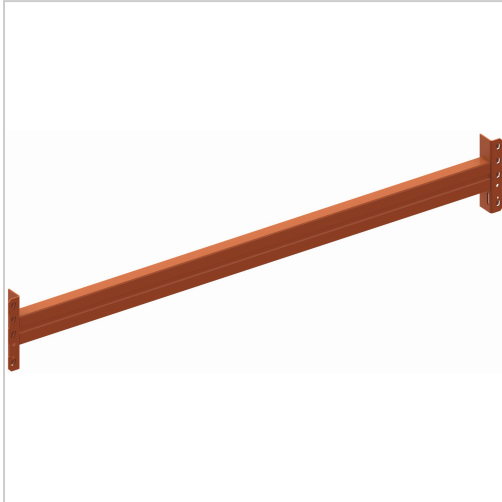

Holm Palettenregal MULTIPAL

Das Lagersystem

85,90 €

Prices excl. VAT plus shipping costs

Art nr.: **938402225**

die angegebenen Fachlasten verstehen sich bei gleichmäßig verteilter Last und einer Fachhöhe von 1500 mm, bei mindestens 4 Feldern und mindestens 3 Holmebenen, je nach aufgebautem Regalsystem können die Fachlasten abweichen

Lieferumfang:

1 Holm und 2 Sicherungstifte

Hinweis:

Weitere Holme bis Fachlast 5500 kg auf Anfrage. Eylruf: 0371/5267-38

Properties

Ausführung:	HN 85/20
B (mm):	2225
Fachlast (kg):	2300
Farbe Korpus:	RAL 2001 rotorange
H (mm):	85
Material:	stahl
Oberfläche:	verzinkt
Stärke (mm):	2
T (mm):	50

Variants

Code	Ausführung	B (mm)	PU	Price/PU
938473300	HS 140/15	3300	1 Stück	€170.00
938453300	HN 120/20	3300	1 Stück	€146.20
938473600	HS 140/15	3600	1 Stück	€185.00
938453600	HN 120/20	3600	1 Stück	€153.70
938472700	HS 140/15	2700	1 Stück	€130.00
938352700	HN 85/15	2700	1 Stück	€84.40
938402700	HN 85/20	2700	1 Stück	€95.20
938422700	HN 100/20	2700	1 Stück	€105.80
938452700	HN 120/20	2700	1 Stück	€114.50
938351825	HN 85/15	1825	1 Stück	€70.00
938401825	HN 85/20	1825	1 Stück	€77.40
938421825	HN 100/20	1825	1 Stück	€81.80
938451825	HN 120/20	1825	1 Stück	€87.50
938352225	HN 85/15	2225	1 Stück	€76.90
938402225	HN 85/20	2225	1 Stück	€85.90
938452225	HN 120/20	2225	1 Stück	€98.50