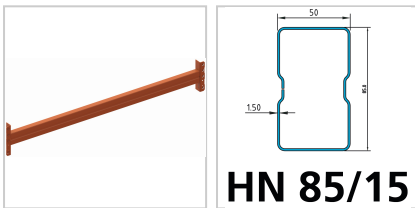

Holm Palettenregal MULTIPAL

Das Lagersystem

76,90 €

Prices excl. VAT plus shipping costs

Art nr.: **938352225**

die angegebenen Fachlasten verstehen sich bei gleichmäßig verteilter Last und einer Fachhöhe von 1500 mm, bei mindestens 4 Feldern und mindestens 3 Holmebenen, je nach aufgebautem Regalsystem können die Fachlasten abweichen

Lieferumfang:

1 Holm und 2 Sicherungstifte

Hinweis:

Weitere Holme bis Fachlast 5500 kg auf Anfrage. Eylruf: 0371/5267-38

Properties

Ausführung:	HN 85/15
B (mm):	2225
Fachlast (kg):	1950
Farbe Korpus:	RAL 2001 rotorange
H (mm):	85
Material:	stahl
Oberfläche:	verzinkt
Stärke (mm):	1,5
T (mm):	50

Variants

Code	Ausführung	B (mm)	PU	Price/PU
938473300	HS 140/15	3300	1 Stück	€170.00
938453300	HN 120/20	3300	1 Stück	€146.20
938473600	HS 140/15	3600	1 Stück	€185.00
938453600	HN 120/20	3600	1 Stück	€153.70
938472700	HS 140/15	2700	1 Stück	€130.00
938352700	HN 85/15	2700	1 Stück	€84.40
938402700	HN 85/20	2700	1 Stück	€95.20
938422700	HN 100/20	2700	1 Stück	€105.80
938452700	HN 120/20	2700	1 Stück	€114.50
938351825	HN 85/15	1825	1 Stück	€70.00
938401825	HN 85/20	1825	1 Stück	€77.40
938421825	HN 100/20	1825	1 Stück	€81.80
938451825	HN 120/20	1825	1 Stück	€87.50
938352225	HN 85/15	2225	1 Stück	€76.90
938402225	HN 85/20	2225	1 Stück	€85.90
938452225	HN 120/20	2225	1 Stück	€98.50