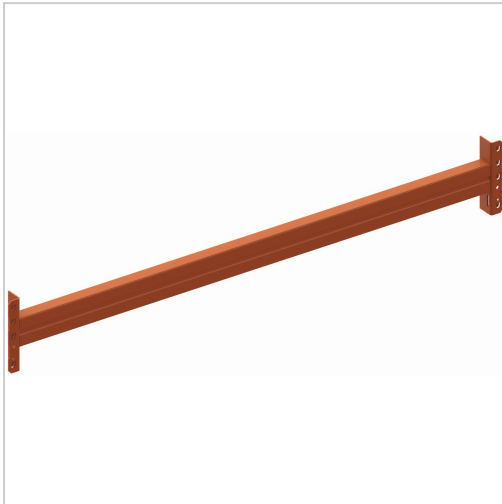

Holm Palettenregal MULTIPAL

Das Lagersystem

76,90 €

Prices excl. VAT plus shipping costs

Art nr.: **938352225**

die angegebenen Fachlasten verstehen sich bei gleichmäßig verteilter Last und einer Fachhöhe von 1500 mm, bei mindestens 4 Feldern und mindestens 3 Holmebenen, je nach aufgebautem Regalsystem können die Fachlasten abweichen

Lieferumfang:

1 Holm und 2 Sicherungstifte

Hinweis:

Weitere Holme bis Fachlast 5500 kg auf Anfrage. Eylruf: 0371/5267-38

Properties

Ausführung:	HN 85/15
B (mm):	2225
Fachlast (kg):	1950
Farbe Korpus:	RAL 2001 rotorange
H (mm):	85
Material:	stahl
Oberfläche:	verzinkt
Stärke (mm):	1,5
T (mm):	50

Variants

Code	Ausführung	B (mm)	PU	Price/PU
938473300	HS 140/15	3300	1 Stück	€170.00
938453300	HN 120/20	3300	1 Stück	€146.20
938473600	HS 140/15	3600	1 Stück	€185.00
938453600	HN 120/20	3600	1 Stück	€153.70
938472700	HS 140/15	2700	1 Stück	€130.00
938352700	HN 85/15	2700	1 Stück	€84.40
938402700	HN 85/20	2700	1 Stück	€95.20
938422700	HN 100/20	2700	1 Stück	€105.80
938452700	HN 120/20	2700	1 Stück	€114.50
938351825	HN 85/15	1825	1 Stück	€70.00
938401825	HN 85/20	1825	1 Stück	€77.40
938421825	HN 100/20	1825	1 Stück	€81.80
938451825	HN 120/20	1825	1 Stück	€87.50
938352225	HN 85/15	2225	1 Stück	€76.90
938402225	HN 85/20	2225	1 Stück	€85.90
938452225	HN 120/20	2225	1 Stück	€98.50