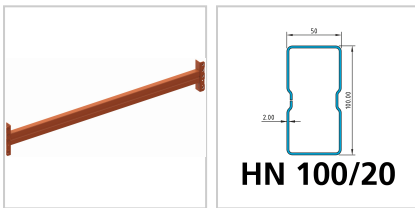

Holm Palettenregal MULTIPAL

Das Lagersystem

81,80 €

Prices excl. VAT plus shipping costs

Art nr.: **938421825**

die angegebenen Fachlasten verstehen sich bei gleichmäßig verteilter Last und einer Fachhöhe von 1500 mm, bei mindestens 4 Feldern und mindestens 3 Holmebenen, je nach aufgebautem Regalsystem können die Fachlasten abweichen

Lieferumfang:

1 Holm und 2 Sicherungsstifte

Hinweis:

Weitere Holme bis Fachlast 5500 kg auf Anfrage. Eylruf: 0371/5267-38

Properties

Ausführung:	HN 100/20
B (mm):	1825
Fachlast (kg):	3350
Farbe Korpus:	RAL 2001 rotorange
H (mm):	100
Material:	stahl
Oberfläche:	verzinkt
Stärke (mm):	2
T (mm):	50