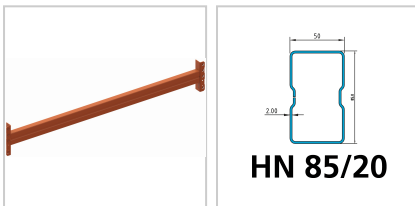

Holm Palettenregal MULTIPAL

Das Lagersystem

77,40 €

Prices excl. VAT plus shipping costs

Art nr.: **938401825**

die angegebenen Fachlasten verstehen sich bei gleichmäßig verteilter Last und einer Fachhöhe von 1500 mm, bei mindestens 4 Feldern und mindestens 3 Holmebenen, je nach aufgebautem Regalsystem können die Fachlasten abweichen

Lieferumfang:

1 Holm und 2 Sicherungstifte

Hinweis:

Weitere Holme bis Fachlast 5500 kg auf Anfrage. Eylruf: 0371/5267-38

Properties

Ausführung:	HN 85/20
B (mm):	1825
Fachlast (kg):	2700
Farbe Korpus:	RAL 2001 rotorange
H (mm):	85
Material:	stahl
Oberfläche:	verzinkt
Stärke (mm):	2
T (mm):	50

Variants

Code	Ausführung	B (mm)	PU	Price/PU
938473300	HS 140/15	3300	1 Stück	€170.00
938453300	HN 120/20	3300	1 Stück	€146.20
938473600	HS 140/15	3600	1 Stück	€185.00
938453600	HN 120/20	3600	1 Stück	€153.70
938472700	HS 140/15	2700	1 Stück	€130.00
938352700	HN 85/15	2700	1 Stück	€84.40
938402700	HN 85/20	2700	1 Stück	€95.20
938422700	HN 100/20	2700	1 Stück	€105.80
938452700	HN 120/20	2700	1 Stück	€114.50
938351825	HN 85/15	1825	1 Stück	€70.00
938401825	HN 85/20	1825	1 Stück	€77.40
938421825	HN 100/20	1825	1 Stück	€81.80
938451825	HN 120/20	1825	1 Stück	€87.50
938352225	HN 85/15	2225	1 Stück	€76.90
938402225	HN 85/20	2225	1 Stück	€85.90
938452225	HN 120/20	2225	1 Stück	€98.50