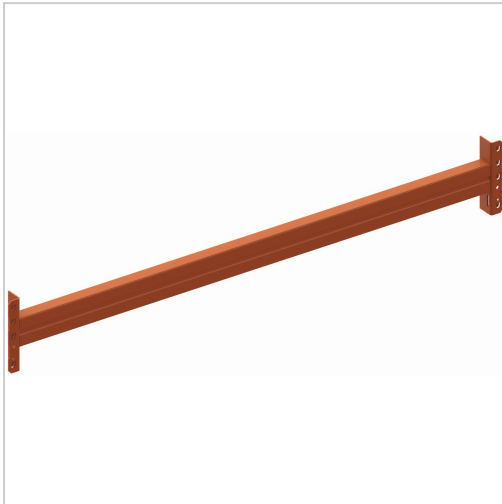

Holm Palettenregal MULTIPAL

Das Lagersystem

77,40 €

Prices excl. VAT plus shipping costs

Art nr.: **938401825**

die angegebenen Fachlasten verstehen sich bei gleichmäßig verteilter Last und einer Fachhöhe von 1500 mm, bei mindestens 4 Feldern und mindestens 3 Holmebenen, je nach aufgebautem Regalsystem können die Fachlasten abweichen

Lieferumfang:

1 Holm und 2 Sicherungstifte

Hinweis:

Weitere Holme bis Fachlast 5500 kg auf Anfrage. Eylruf: 0371/5267-38

Properties

Ausführung:	HN 85/20
B (mm):	1825
Fachlast (kg):	2700
Farbe Korpus:	RAL 2001 rotorange
H (mm):	85
Material:	stahl
Oberfläche:	verzinkt
Stärke (mm):	2
T (mm):	50

Variants

Code	Ausführung	B (mm)	PU	Price/PU
938473300	HS 140/15	3300	1 Stück	€170.00
938453300	HN 120/20	3300	1 Stück	€146.20
938473600	HS 140/15	3600	1 Stück	€185.00
938453600	HN 120/20	3600	1 Stück	€153.70
938472700	HS 140/15	2700	1 Stück	€130.00
938352700	HN 85/15	2700	1 Stück	€84.40
938402700	HN 85/20	2700	1 Stück	€95.20
938422700	HN 100/20	2700	1 Stück	€105.80
938452700	HN 120/20	2700	1 Stück	€114.50
938351825	HN 85/15	1825	1 Stück	€70.00
938401825	HN 85/20	1825	1 Stück	€77.40
938421825	HN 100/20	1825	1 Stück	€81.80
938451825	HN 120/20	1825	1 Stück	€87.50
938352225	HN 85/15	2225	1 Stück	€76.90
938402225	HN 85/20	2225	1 Stück	€85.90
938452225	HN 120/20	2225	1 Stück	€98.50