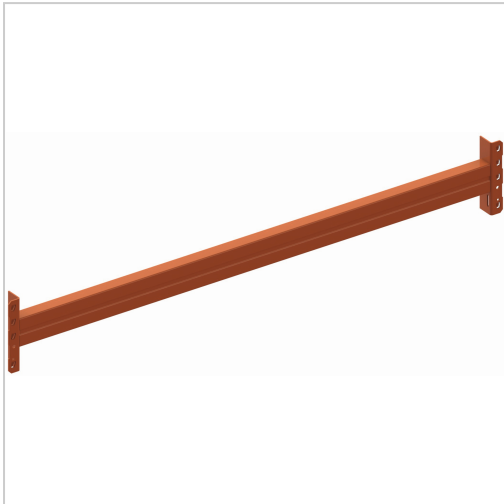

Holm Palettenregal MULTIPAL

Das Lagersystem

70,00 €

Prices excl. VAT plus shipping costs

Art nr.: **938351825**

die angegebenen Fachlasten verstehen sich bei gleichmäßig verteilter Last und einer Fachhöhe von 1500 mm, bei mindestens 4 Feldern und mindestens 3 Holmebenen, je nach aufgebautem Regalsystem können die Fachlasten abweichen

Lieferumfang:

1 Holm und 2 Sicherungsstifte

Hinweis:

Weitere Holme bis Fachlast 5500 kg auf Anfrage. Eylruf: 0371/5267-38

Properties

Ausführung:	HN 85/15
B (mm):	1825
Fachlast (kg):	2250
Farbe Korpus:	RAL 2001 rotorange
H (mm):	85
Material:	stahl
Oberfläche:	verzinkt
Stärke (mm):	1,5
T (mm):	50

Variants

Code	Ausführung	B (mm)	PU	Price/PU
938473300	HS 140/15	3300	1 Stück	€170.00
938453300	HN 120/20	3300	1 Stück	€146.20
938473600	HS 140/15	3600	1 Stück	€185.00
938453600	HN 120/20	3600	1 Stück	€153.70
938472700	HS 140/15	2700	1 Stück	€130.00
938352700	HN 85/15	2700	1 Stück	€84.40
938402700	HN 85/20	2700	1 Stück	€95.20
938422700	HN 100/20	2700	1 Stück	€105.80
938452700	HN 120/20	2700	1 Stück	€114.50
938351825	HN 85/15	1825	1 Stück	€70.00
938401825	HN 85/20	1825	1 Stück	€77.40
938421825	HN 100/20	1825	1 Stück	€81.80
938451825	HN 120/20	1825	1 Stück	€87.50
938352225	HN 85/15	2225	1 Stück	€76.90
938402225	HN 85/20	2225	1 Stück	€85.90
938452225	HN 120/20	2225	1 Stück	€98.50