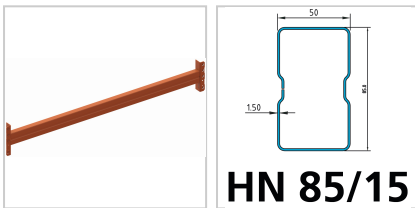

Holm Palettenregal MULTIPAL

Das Lagersystem

70,00 €

Prices excl. VAT plus shipping costs

Art nr.: **938351825**

die angegebenen Fachlasten verstehen sich bei gleichmäßig verteilter Last und einer Fachhöhe von 1500 mm, bei mindestens 4 Feldern und mindestens 3 Holmebenen, je nach aufgebautem Regalsystem können die Fachlasten abweichen

Lieferumfang:

1 Holm und 2 Sicherungsstifte

Hinweis:

Weitere Holme bis Fachlast 5500 kg auf Anfrage. Eylruf: 0371/5267-38

Properties

Ausführung:	HN 85/15
B (mm):	1825
Fachlast (kg):	2250
Farbe Korpus:	RAL 2001 rotorange
H (mm):	85
Material:	stahl
Oberfläche:	verzinkt
Stärke (mm):	1,5
T (mm):	50

Variants

Code	Ausführung	B (mm)	PU	Price/PU
938473300	HS 140/15	3300	1 Stück	€170.00
938453300	HN 120/20	3300	1 Stück	€146.20
938473600	HS 140/15	3600	1 Stück	€185.00
938453600	HN 120/20	3600	1 Stück	€153.70
938472700	HS 140/15	2700	1 Stück	€130.00
938352700	HN 85/15	2700	1 Stück	€84.40
938402700	HN 85/20	2700	1 Stück	€95.20
938422700	HN 100/20	2700	1 Stück	€105.80
938452700	HN 120/20	2700	1 Stück	€114.50
938351825	HN 85/15	1825	1 Stück	€70.00
938401825	HN 85/20	1825	1 Stück	€77.40
938421825	HN 100/20	1825	1 Stück	€81.80
938451825	HN 120/20	1825	1 Stück	€87.50
938352225	HN 85/15	2225	1 Stück	€76.90
938402225	HN 85/20	2225	1 Stück	€85.90
938452225	HN 120/20	2225	1 Stück	€98.50