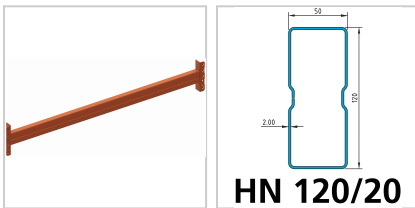

## Holm Palettenregal MULTIPAL

Das Lagersystem

**114,50 €**

Prices excl. VAT plus shipping costs

Art nr.: **938452700**

die angegebenen Fachlasten verstehen sich bei gleichmäßig verteilter Last und einer Fachhöhe von 1500 mm, bei mindestens 4 Feldern und mindestens 3 Holmebenen, je nach aufgebautem Regalsystem können die Fachlasten abweichen

### Properties

Ausführung:	HN 120/20
B (mm):	2700
Fachlast (kg):	3000
Farbe Korpus:	RAL 2001 rotorange
H (mm):	120
Material:	stahl
Oberfläche:	verzinkt
Stärke (mm):	2
T (mm):	50

## Variants

Code	Ausführung	B (mm)	PU	Price/PU
938473300	HS 140/15	3300	1 Stück	€170.00
938453300	HN 120/20	3300	1 Stück	€146.20
938473600	HS 140/15	3600	1 Stück	€185.00
938453600	HN 120/20	3600	1 Stück	€153.70
938472700	HS 140/15	2700	1 Stück	€130.00
938352700	HN 85/15	2700	1 Stück	€84.40
938402700	HN 85/20	2700	1 Stück	€95.20
938422700	HN 100/20	2700	1 Stück	€105.80
<b>938452700</b>	<b>HN 120/20</b>	<b>2700</b>	<b>1 Stück</b>	<b>€114.50</b>
938351825	HN 85/15	1825	1 Stück	€70.00
938401825	HN 85/20	1825	1 Stück	€77.40
938421825	HN 100/20	1825	1 Stück	€81.80
938451825	HN 120/20	1825	1 Stück	€87.50
938352225	HN 85/15	2225	1 Stück	€76.90
938402225	HN 85/20	2225	1 Stück	€85.90
938452225	HN 120/20	2225	1 Stück	€98.50