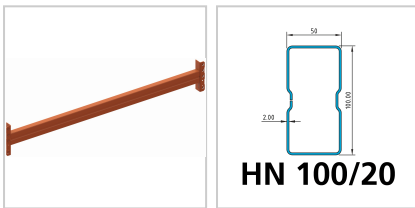

Holm Palettenregal MULTIPAL

Das Lagersystem

105,80 €

Prices excl. VAT plus shipping costs

Art nr.: **938422700**

die angegebenen Fachlasten verstehen sich bei gleichmäßig verteilter Last und einer Fachhöhe von 1500 mm, bei mindestens 4 Feldern und mindestens 3 Holmebenen, je nach aufgebautem Regalsystem können die Fachlasten abweichen

Lieferumfang:

1 Holm und 2 Sicherungsstifte

Hinweis:

Weitere Holme bis Fachlast 5500 kg auf Anfrage. Eylruf: 0371/5267-38

Properties

Ausführung:	HN 100/20
B (mm):	2700
Fachlast (kg):	2400
Farbe Korpus:	RAL 2001 rotorange
H (mm):	100
Material:	stahl
Oberfläche:	verzinkt
Stärke (mm):	2
T (mm):	50

Variants

Code	Ausführung	B (mm)	PU	Price/PU
938473300	HS 140/15	3300	1 Stück	€170.00
938453300	HN 120/20	3300	1 Stück	€146.20
938473600	HS 140/15	3600	1 Stück	€185.00
938453600	HN 120/20	3600	1 Stück	€153.70
938472700	HS 140/15	2700	1 Stück	€130.00
938352700	HN 85/15	2700	1 Stück	€84.40
938402700	HN 85/20	2700	1 Stück	€95.20
938422700	HN 100/20	2700	1 Stück	€105.80
938452700	HN 120/20	2700	1 Stück	€114.50
938351825	HN 85/15	1825	1 Stück	€70.00
938401825	HN 85/20	1825	1 Stück	€77.40
938421825	HN 100/20	1825	1 Stück	€81.80
938451825	HN 120/20	1825	1 Stück	€87.50
938352225	HN 85/15	2225	1 Stück	€76.90
938402225	HN 85/20	2225	1 Stück	€85.90
938452225	HN 120/20	2225	1 Stück	€98.50