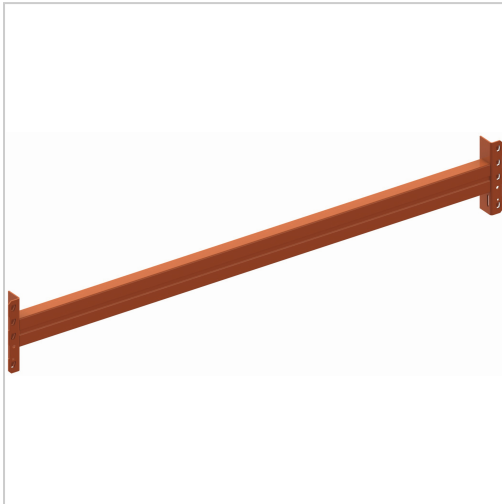

Holm Palettenregal MULTIPAL

Das Lagersystem

84,40 €

Prices excl. VAT plus shipping costs

Art nr.: **938352700**

die angegebenen Fachlasten verstehen sich bei gleichmäßig verteilter Last und einer Fachhöhe von 1500 mm, bei mindestens 4 Feldern und mindestens 3 Holmebenen, je nach aufgebautem Regalsystem können die Fachlasten abweichen

Lieferumfang:

1 Holm und 2 Sicherungstifte

Hinweis:

Weitere Holme bis Fachlast 5500 kg auf Anfrage. Eylruf: 0371/5267-38

Properties

Ausführung:	HN 85/15
B (mm):	2700
Fachlast (kg):	1550
Farbe Korpus:	RAL 2001 rotorange
H (mm):	85
Material:	stahl
Oberfläche:	verzinkt
Stärke (mm):	1,5
T (mm):	50

Variants

Code	Ausführung	B (mm)	PU	Price/PU
938473300	HS 140/15	3300	1 Stück	€170.00
938453300	HN 120/20	3300	1 Stück	€146.20
938473600	HS 140/15	3600	1 Stück	€185.00
938453600	HN 120/20	3600	1 Stück	€153.70
938472700	HS 140/15	2700	1 Stück	€130.00
938352700	HN 85/15	2700	1 Stück	€84.40
938402700	HN 85/20	2700	1 Stück	€95.20
938422700	HN 100/20	2700	1 Stück	€105.80
938452700	HN 120/20	2700	1 Stück	€114.50
938351825	HN 85/15	1825	1 Stück	€70.00
938401825	HN 85/20	1825	1 Stück	€77.40
938421825	HN 100/20	1825	1 Stück	€81.80
938451825	HN 120/20	1825	1 Stück	€87.50
938352225	HN 85/15	2225	1 Stück	€76.90
938402225	HN 85/20	2225	1 Stück	€85.90
938452225	HN 120/20	2225	1 Stück	€98.50