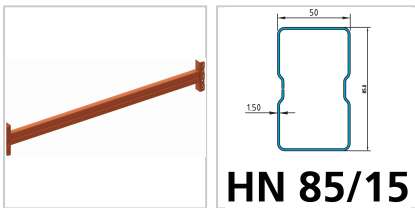

Holm Palettenregal MULTIPAL

Das Lagersystem

84,40 €

Prices excl. VAT plus shipping costs

Art nr.: **938352700**

die angegebenen Fachlasten verstehen sich bei gleichmäßig verteilter Last und einer Fachhöhe von 1500 mm, bei mindestens 4 Feldern und mindestens 3 Holmebenen, je nach aufgebautem Regalsystem können die Fachlasten abweichen

Lieferumfang:

1 Holm und 2 Sicherungstifte

Hinweis:

Weitere Holme bis Fachlast 5500 kg auf Anfrage. Eylruf: 0371/5267-38

Properties

Ausführung:	HN 85/15
B (mm):	2700
Fachlast (kg):	1550
Farbe Korpus:	RAL 2001 rotorange
H (mm):	85
Material:	stahl
Oberfläche:	verzinkt
Stärke (mm):	1,5
T (mm):	50

Variants

Code	Ausführung	B (mm)	PU	Price/PU
938473300	HS 140/15	3300	1 Stück	€170.00
938453300	HN 120/20	3300	1 Stück	€146.20
938473600	HS 140/15	3600	1 Stück	€185.00
938453600	HN 120/20	3600	1 Stück	€153.70
938472700	HS 140/15	2700	1 Stück	€130.00
938352700	HN 85/15	2700	1 Stück	€84.40
938402700	HN 85/20	2700	1 Stück	€95.20
938422700	HN 100/20	2700	1 Stück	€105.80
938452700	HN 120/20	2700	1 Stück	€114.50
938351825	HN 85/15	1825	1 Stück	€70.00
938401825	HN 85/20	1825	1 Stück	€77.40
938421825	HN 100/20	1825	1 Stück	€81.80
938451825	HN 120/20	1825	1 Stück	€87.50
938352225	HN 85/15	2225	1 Stück	€76.90
938402225	HN 85/20	2225	1 Stück	€85.90
938452225	HN 120/20	2225	1 Stück	€98.50