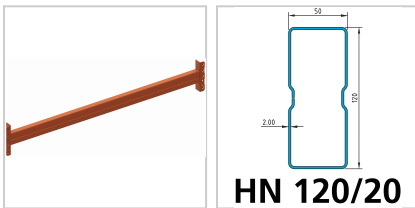

Holm Palettenregal MULTIPAL

Das Lagersystem

153,70 €

Prices excl. VAT plus shipping costs

Art nr.: **938453600**

die angegebenen Fachlasten verstehen sich bei gleichmäßig verteilter Last und einer Fachhöhe von 1500 mm, bei mindestens 4 Feldern und mindestens 3 Holmebenen, je nach aufgebautem Regalsystem können die Fachlasten abweichen

Lieferumfang:

1 Holm und 2 Sicherungsstifte

Hinweis:

Weitere Holme bis Fachlast 5500 kg auf Anfrage. Eylruf: 0371/5267-38

Properties

Ausführung:	HN 120/20
B (mm):	3600
Fachlast (kg):	2150
Farbe Korpus:	RAL 2001 rotorange
H (mm):	120
Material:	stahl
Oberfläche:	verzinkt
Stärke (mm):	2
T (mm):	50

Variants

Code	Ausführung	B (mm)	PU	Price/PU
938473300	HS 140/15	3300	1 Stück	€170.00
938453300	HN 120/20	3300	1 Stück	€146.20
938473600	HS 140/15	3600	1 Stück	€185.00
938453600	HN 120/20	3600	1 Stück	€153.70
938472700	HS 140/15	2700	1 Stück	€130.00
938352700	HN 85/15	2700	1 Stück	€84.40
938402700	HN 85/20	2700	1 Stück	€95.20
938422700	HN 100/20	2700	1 Stück	€105.80
938452700	HN 120/20	2700	1 Stück	€114.50
938351825	HN 85/15	1825	1 Stück	€70.00
938401825	HN 85/20	1825	1 Stück	€77.40
938421825	HN 100/20	1825	1 Stück	€81.80
938451825	HN 120/20	1825	1 Stück	€87.50
938352225	HN 85/15	2225	1 Stück	€76.90
938402225	HN 85/20	2225	1 Stück	€85.90
938452225	HN 120/20	2225	1 Stück	€98.50