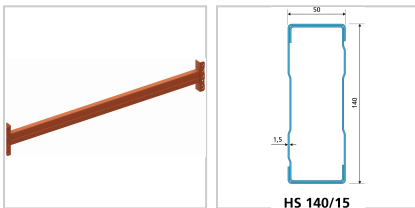

Holm Palettenregal MULTIPAL

Das Lagersystem

185,00 €

Prices excl. VAT plus shipping costs

Art nr.: **938473600**

die angegebenen Fachlasten verstehen sich bei gleichmäßig verteilter Last und einer Fachhöhe von 1500 mm, bei mindestens 4 Feldern und mindestens 3 Holmebenen, je nach aufgebautem Regalsystem können die Fachlasten abweichen

Lieferumfang:

1 Holm und 2 Sicherungsstifte

Hinweis:

Weitere Holme bis Fachlast 5500 kg auf Anfrage. Eylruf: 0371/5267-38

Properties

Ausführung:	HS 140/15
B (mm):	3600
Fachlast (kg):	3500
Farbe Korpus:	RAL 2001 rotorange
H (mm):	140
Material:	stahl
Oberfläche:	verzinkt
Stärke (mm):	1,5
T (mm):	50

Variants

Code	Ausführung	B (mm)	PU	Price/PU
938473300	HS 140/15	3300	1 Stück	€170.00
938453300	HN 120/20	3300	1 Stück	€146.20
938473600	HS 140/15	3600	1 Stück	€185.00
938453600	HN 120/20	3600	1 Stück	€153.70
938472700	HS 140/15	2700	1 Stück	€130.00
938352700	HN 85/15	2700	1 Stück	€84.40
938402700	HN 85/20	2700	1 Stück	€95.20
938422700	HN 100/20	2700	1 Stück	€105.80
938452700	HN 120/20	2700	1 Stück	€114.50
938351825	HN 85/15	1825	1 Stück	€70.00
938401825	HN 85/20	1825	1 Stück	€77.40
938421825	HN 100/20	1825	1 Stück	€81.80
938451825	HN 120/20	1825	1 Stück	€87.50
938352225	HN 85/15	2225	1 Stück	€76.90
938402225	HN 85/20	2225	1 Stück	€85.90
938452225	HN 120/20	2225	1 Stück	€98.50