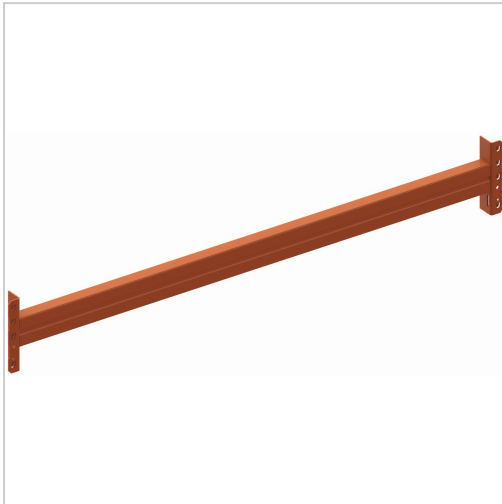

Holm Palettenregal MULTIPAL

Das Lagersystem

185,00 €

Prices excl. VAT plus shipping costs

Art nr.: **938473600**

die angegebenen Fachlasten verstehen sich bei gleichmäßig verteilter Last und einer Fachhöhe von 1500 mm, bei mindestens 4 Feldern und mindestens 3 Holmebenen, je nach aufgebautem Regalsystem können die Fachlasten abweichen

Lieferumfang:

1 Holm und 2 Sicherungsstifte

Hinweis:

Weitere Holme bis Fachlast 5500 kg auf Anfrage. Eylruf: 0371/5267-38

Properties

Ausführung:	HS 140/15
B (mm):	3600
Fachlast (kg):	3500
Farbe Korpus:	RAL 2001 rotorange
H (mm):	140
Material:	stahl
Oberfläche:	verzinkt
Stärke (mm):	1,5
T (mm):	50

Variants

Code	Ausführung	B (mm)	PU	Price/PU
938473300	HS 140/15	3300	1 Stück	€170.00
938453300	HN 120/20	3300	1 Stück	€146.20
938473600	HS 140/15	3600	1 Stück	€185.00
938453600	HN 120/20	3600	1 Stück	€153.70
938472700	HS 140/15	2700	1 Stück	€130.00
938352700	HN 85/15	2700	1 Stück	€84.40
938402700	HN 85/20	2700	1 Stück	€95.20
938422700	HN 100/20	2700	1 Stück	€105.80
938452700	HN 120/20	2700	1 Stück	€114.50
938351825	HN 85/15	1825	1 Stück	€70.00
938401825	HN 85/20	1825	1 Stück	€77.40
938421825	HN 100/20	1825	1 Stück	€81.80
938451825	HN 120/20	1825	1 Stück	€87.50
938352225	HN 85/15	2225	1 Stück	€76.90
938402225	HN 85/20	2225	1 Stück	€85.90
938452225	HN 120/20	2225	1 Stück	€98.50