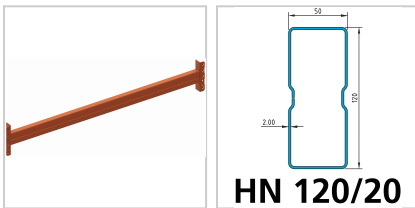

## Holm Palettenregal MULTIPAL

Das Lagersystem

**146,20 €**

Prices excl. VAT plus shipping costs

Art nr.: **938453300**

die angegebenen Fachlasten verstehen sich bei gleichmäßig verteilter Last und einer Fachhöhe von 1500 mm, bei mindestens 4 Feldern und mindestens 3 Holmebenen, je nach aufgebautem Regalsystem können die Fachlasten abweichen

### Properties

Ausführung:	HN 120/20
B (mm):	3300
Fachlast (kg):	2500
Farbe Korpus:	RAL 2001 rotorange
H (mm):	120
Material:	stahl
Oberfläche:	verzinkt
Stärke (mm):	2
T (mm):	50

## Variants

Code	Ausführung	B (mm)	PU	Price/PU
938473300	HS 140/15	3300	1 Stück	€170.00
<b>938453300</b>	<b>HN 120/20</b>	<b>3300</b>	<b>1 Stück</b>	<b>€146.20</b>
938473600	HS 140/15	3600	1 Stück	€185.00
938453600	HN 120/20	3600	1 Stück	€153.70
938472700	HS 140/15	2700	1 Stück	€130.00
938352700	HN 85/15	2700	1 Stück	€84.40
938402700	HN 85/20	2700	1 Stück	€95.20
938422700	HN 100/20	2700	1 Stück	€105.80
938452700	HN 120/20	2700	1 Stück	€114.50
938351825	HN 85/15	1825	1 Stück	€70.00
938401825	HN 85/20	1825	1 Stück	€77.40
938421825	HN 100/20	1825	1 Stück	€81.80
938451825	HN 120/20	1825	1 Stück	€87.50
938352225	HN 85/15	2225	1 Stück	€76.90
938402225	HN 85/20	2225	1 Stück	€85.90
938452225	HN 120/20	2225	1 Stück	€98.50