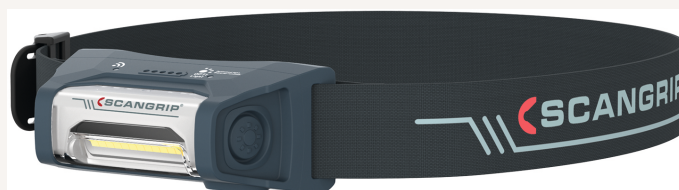

Akku-Kopflampe LED "I-VIEW" 400 Lumen IP65

Art nr.: **876648**

mit 12 LED, Sensorsystem zum Ein-/Ausschalten nur mit einer Handbewegung, beleuchtet den ganzen Arbeitsplatz, OptiLight-Funktion für optimierte Beleuchtung und Laufzeit, mit Dimmfunktion in 3 Stufen, Batteriestandsanzeige, elastisches Kopfband

Lieferumfang:

Kopflampe mit Li-Ionen-Akku 3,7 V/1,4 Ah und Ladekabel USB-A zu USB-C

71,90 €

Technische Spezifikationen