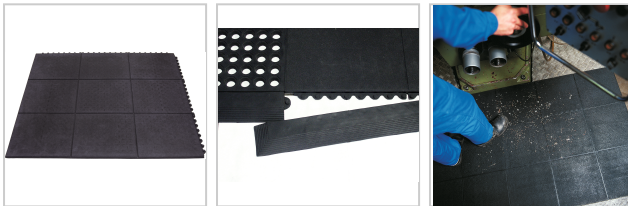

Bodenbelag Yoga Solid Bodenfliese Spark 900x900mm schwarz

125,00 €

Prices excl. VAT plus shipping costs

Art nr.: **942260**

aus Kautschuk, im Innenbereich einsetzbar, gute ergonomische Eigenschaften, gute Rutschfestigkeit (R10 DIN 51130), flexibles Modulsystem

- **Typ Spark:** ideal für Schweißarbeitsplätze geeignet

Properties

B (mm):	900
Flächenmasse (kg/m²):	12,8
L (mm):	900
Material:	Kautschuk
Stärke (mm):	17

Variants

Code	Farbe	Ausführung	PU	Price/PU
942260	schwarz	Bodenfliese	1 Stück	€125.00

Code	Farbe	Ausführung	PU	Price/PU
942264	schwarz	Randleiste mit Ecke, weiblich	1 Stück	€35.20
942268	gelb	Randleiste mit Ecke, weiblich	1 Stück	€47.40
942262	schwarz	Randleiste mit Ecke, männlich	1 Stück	€35.20
942266	gelb	Randleiste mit Ecke, männlich	1 Stück	€47.40