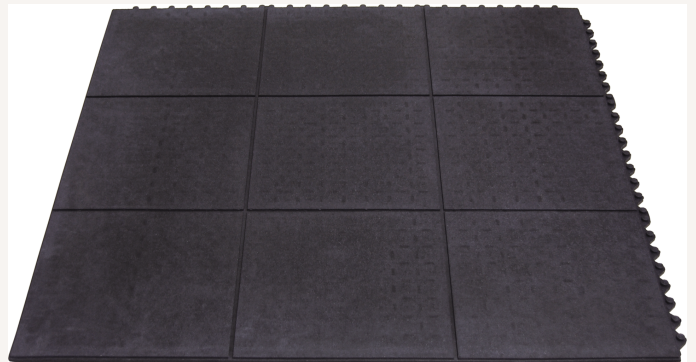

Bodenbelag Yoga Solid Bodenfliese Spark 900x900mm schwarz

Art nr.: **942260**
aus Kautschuk, im Innenbereich einsetzbar, gute ergonomische Eigenschaften, gute Rutschfestigkeit (R10 DIN 51130), flexibles Modulsystem

- Typ Spark: ideal für Schweißarbeitsplätze geeignet

125,00 €

Technische Spezifikationen