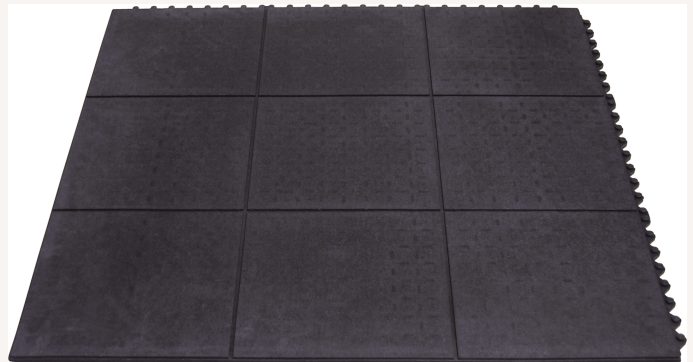

Bodenbelag Yoga Solid Bodenfliese Oil 900x900mm schwarz

Art nr.: **942250**
aus Kautschuk, im Innenbereich einsetzbar, gute ergonomische Eigenschaften, gute Rutschfestigkeit (R10 DIN 51130), flexibles Modulsystem

- **Typ Oil:** ideal für Böden, auf denen eine öl- und chemikalienbeständige Oberfläche gewünscht wird

107,60 €

Technische Spezifikationen