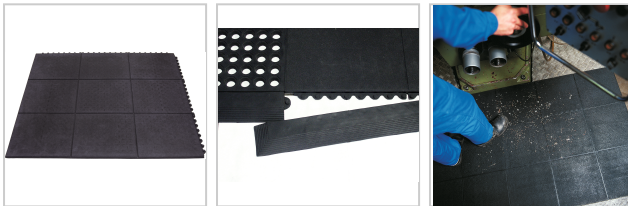

## Bodenbelag Yoga Solid Bodenfliese Oil 900x900mm schwarz

**107,60 €**

Prices excl. VAT plus shipping costs

Art nr.: **942250**

aus Kautschuk, im Innenbereich einsetzbar, gute ergonomische Eigenschaften, gute Rutschfestigkeit (R10 DIN 51130), flexibles Modulsystem

- **Typ Oil:** ideal für Böden, auf denen eine öl- und chemikalienbeständige Oberfläche gewünscht wird

### Properties

B (mm):	900
Flächenmasse (kg/m²):	12,8
L (mm):	900
Material:	Kautschuk
Stärke (mm):	17

### Variants

Code	Farbe	Ausführung	PU	Price/PU
942250	schwarz	Bodenfliese	1 Stück	€107.60

Code	Farbe	Ausführung	PU	Price/PU
942254	schwarz	Randleiste mit Ecke, weiblich	1 Stück	€27.70
942258	gelb	Randleiste mit Ecke, weiblich	1 Stück	€29.90
942252	schwarz	Randleiste mit Ecke, männlich	1 Stück	€27.70
942256	gelb	Randleiste mit Ecke, männlich	1 Stück	€29.90