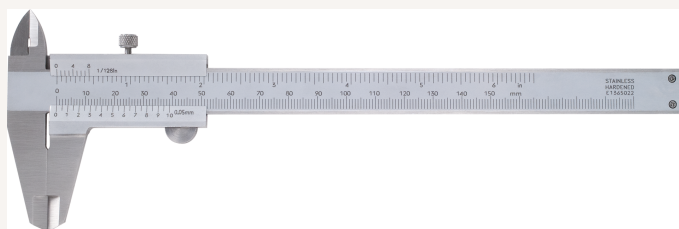

Taschenmessschieber Abl. 0,05mm DIN862A mit Feststellschraube MB150mm

Art nr.: 32430150

Vierfachmessung, Kreuzspitzen, Tiefenmaß,
rückseitige Gewindetabelle (metrisches ISO- und
Whitworth-Gewinde)

Lieferumfang:

Messschieber und Etui

25,20 €

Technische Spezifikationen