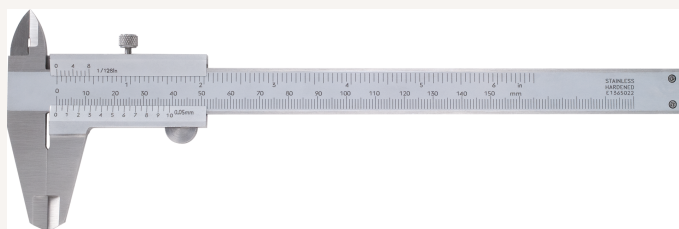

Taschenmessschieber Abl. 0,05mm DIN862A mit Feststellschraube MB100mm

Art nr.: 32430100

Vierfachmessung, Kreuzspitzen, Tiefenmaß,
rückseitige Gewindetabelle (metrisches ISO- und
Whitworth-Gewinde)

Lieferumfang:

Messschieber und Etui

21,60 €

Technische Spezifikationen