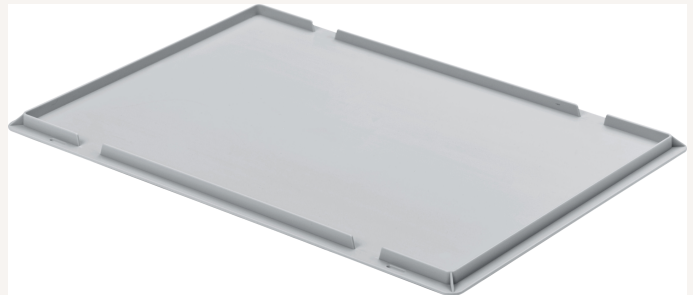

Auflagedeckel L600mm B400mm grau

Art nr.: 90470164
verplombungsfähig

13,50 €

Technische Spezifikationen