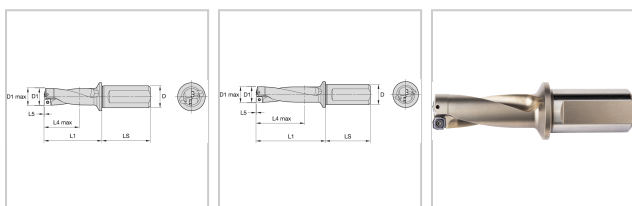

Wendeschneidplattenbohrer TopCut Four™ IK 2xD für WSP Gr. H D68mm

WIDIA

476,00 €

Prices excl. VAT plus shipping costs

Art nr.: **12240168**

der robuste Grundkörper erfüllt höchste Ansprüche an Kosteneffizienz und Qualität, innere und äußere Wendeschneidplatte weisen jeweils 4 Schneiden auf, die Geometrien der Wendeschneidplatten sorgen für ein einzigartiges Zentrierverhalten, durch hohe Schnittwerte, weite Spankammern und vergrößerte Kühlkanäle wird ein optimaler Spänetransport bei höchstem Zeitspanvolumen erreicht

Lieferumfang:

- Wendeschneidplattenbohrer
- Spanschrauben
- Torx-Schlüssel

Properties

Einsatz:

für stabile und instabile Bedingungen bei vielseitigen Bohranwendungen und Werkstückmaterialien, ohne Pilotbohrung, in allen handelsüblichen Werkzeugaufnahmen, auf BAZ und CNC-Maschinen

Einstellbarkeit:

Nein

IK:

mit Kühlschmierstoff-Austritt axial schräg

Norm:

Werksnorm

Schneidrichtung:

rechts