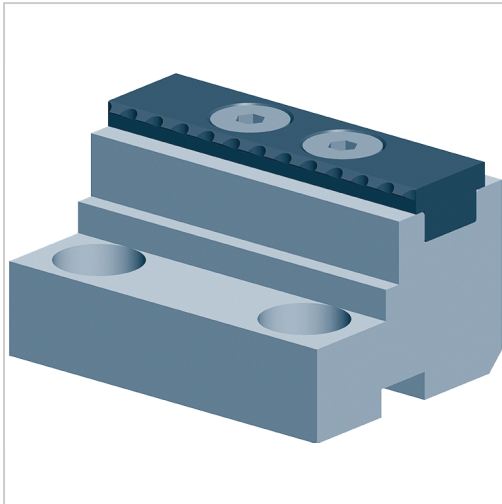

## Wendebacke gestuft und Gripleiste für MZU 120-60, MZU/MSU 170-60

**427,00 €**

Prices excl. VAT plus shipping costs

Art nr.: **2400651**

Stahl, gehärtet, geschliffen und beschichtet (Gripleiste)

**Lieferumfang:**

2 Wendebacken gestuft mit Gripleisten

**Hinweis:**

Weiter Backen-Ausführungen auf Anfrage lieferbar!

### Properties

**Einsatz:**

zum Spannen von Rohmaterial ohne Vorprägen und zum Spannen auf glatten Spannstufen, Gripleisten austauschbar

### Variants

Code	H1 (mm)	H2 (mm)	für Backenbreite (mm)	Passend zu	B (mm)	PU	Price/PU
2400651	30	34	60	MZU 120-60, MZU/MSU 170-60	43	1 Paar	€427.00

Code	H1 (mm)	H2 (mm)	für Backenbre ite (mm)	Passendzu	B (mm)	PU	Price/PU
2400652	36	40	80	MZU/MSU 220-80	48	1 Paar	€437.40
2400653	51	55	125	MZU/MSU 360-125	80	1 Paar	€679.70
2400654	40	44	100	MZC 280- 100 E/S	70	1 Paar	€533.10