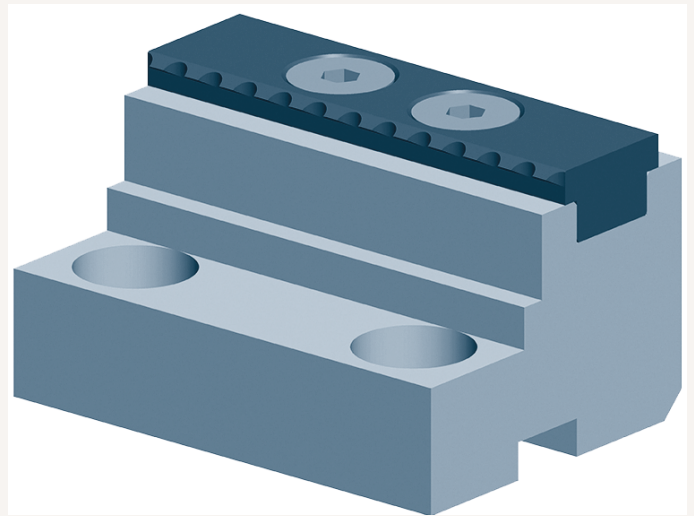

Wendebacke gestuft und Gripleiste für MZU 120-60, MZU/MSU 170-60

Art nr.: 2400651

Stahl, gehärtet, geschliffen und beschichtet
(Gripleiste)

Lieferumfang:

2 Wendebacken gestuft mit Gripleisten

Hinweis:

Weiter Backen-Ausführungen auf Anfrage lieferbar!

427,00 €

Technische Spezifikationen