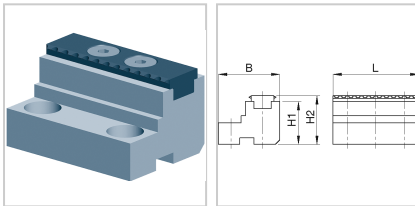

## Wendebacke gestuft und Gripleiste für MZU 120-60, MZU/MSU 170-60

**427,00 €**

Prices excl. VAT plus shipping costs

Art nr.: **2400651**

Stahl, gehärtet, geschliffen und beschichtet (Gripleiste)

**Lieferumfang:**

### Properties

**Einsatz:**

zum Spannen von Rohmaterial ohne Vorprägen und zum Spannen auf glatten Spannstufen, Gripleisten austauschbar