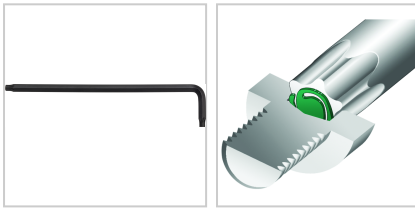

Stiftschlüssel TORX® lang mit MagicSpring® L121x23mm T10

wiha 
 Tools that work for you

5,70 €

Prices excl. VAT plus shipping costs

Art nr.: **4159910**

die MagicSpring®-Festhaltefeder hält jede Torx®-Schraube zuverlässig fest

Properties

| | |
|---------------------|----------------------|
| Antriebsart: | Torx® |
| Material: | Chrom-Vanadium-Stahl |
| Oberfläche: | schwarzoxidiert |

Variants

| Code | Schenkellänge (mm) | Größe | PU | Price/PU |
|--------|--------------------|-------|---------|----------|
| 415996 | 15/80 | TX6 | 1 Stück | €5.26 |
| 415997 | 18/88 | TX7 | 1 Stück | €5.26 |
| 415998 | 20/101 | TX8 | 1 Stück | €5.26 |

| Code | Schenkellänge (mm) | Größe | PU | Price/PU |
|----------------|--------------------|-------------|----------------|--------------|
| 415999 | 21/111 | TX9 | 1 Stück | €5.26 |
| 4159910 | 23/121 | TX10 | 1 Stück | €5.70 |
| 4159915 | 27/136 | TX15 | 1 Stück | €6.79 |
| 4159920 | 29/148 | TX20 | 1 Stück | €6.22 |
| 4159925 | 33/163 | TX25 | 1 Stück | €6.36 |
| 4159927 | 36/176 | TX27 | 1 Stück | €6.74 |
| 4159930 | 38/191 | TX30 | 1 Stück | €7.38 |
| 4159940 | 43/210 | TX40 | 1 Stück | €9.24 |
| 4159945 | 49/232 | TX45 | 1 Stück | €10.34 |