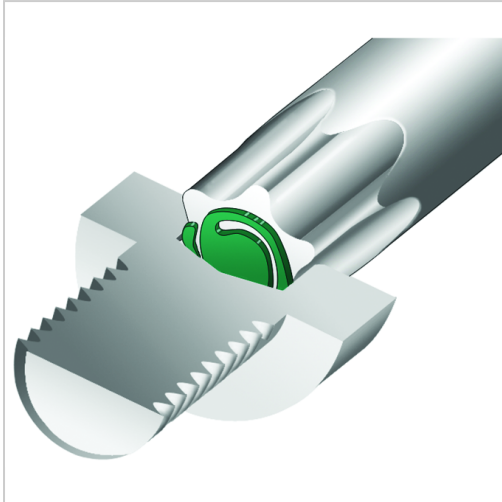

Stiftschlüssel TORX® lang mit MagicSpring® L121x23mm T10

wiha 
 Tools that work for you

5,70 €

Prices excl. VAT plus shipping costs

Art nr.: **4159910**

die MagicSpring®-Festhaltefeder hält jede Torx®-Schraube zuverlässig fest

Properties

| | |
|---------------------|----------------------|
| Antriebsart: | Torx® |
| Material: | Chrom-Vanadium-Stahl |
| Oberfläche: | schwarzoxidiert |

Variants

| Code | Schenkellänge (mm) | Größe | PU | Price/PU |
|--------|--------------------|-------|---------|----------|
| 415996 | 15/80 | TX6 | 1 Stück | €5.26 |
| 415997 | 18/88 | TX7 | 1 Stück | €5.26 |
| 415998 | 20/101 | TX8 | 1 Stück | €5.26 |

| Code | Schenkellänge (mm) | Größe | PU | Price/PU |
|----------------|--------------------|-------------|----------------|--------------|
| 415999 | 21/111 | TX9 | 1 Stück | €5.26 |
| 4159910 | 23/121 | TX10 | 1 Stück | €5.70 |
| 4159915 | 27/136 | TX15 | 1 Stück | €6.79 |
| 4159920 | 29/148 | TX20 | 1 Stück | €6.22 |
| 4159925 | 33/163 | TX25 | 1 Stück | €6.36 |
| 4159927 | 36/176 | TX27 | 1 Stück | €6.74 |
| 4159930 | 38/191 | TX30 | 1 Stück | €7.38 |
| 4159940 | 43/210 | TX40 | 1 Stück | €9.24 |
| 4159945 | 49/232 | TX45 | 1 Stück | €10.34 |