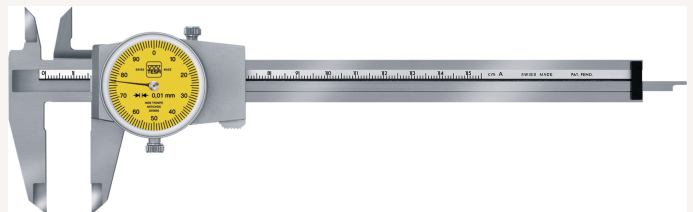

Uhrenmessschieber TESA CCMA-M MB150mm Abl. 0,01mm DIN862AR Zeigerumdr. 1mm mit Prüfbericht

Art nr.: 32472150
patentierte Stoßschutzeinrichtung,
Vierfachmessung Rundskala, drehbares Skalenblatt
Ø 32 mm, Feststellschraube
Lieferumfang:
Messschieber und Etui