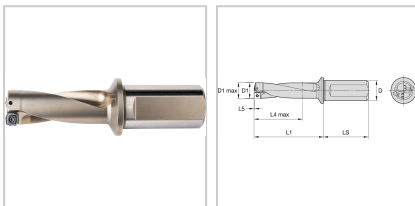

Wendeschneidplattenbohrer TopCut Four™ IK 5xD für WSP Gr. F D40mm

WIDIA

493,00 €

Prices excl. VAT plus shipping costs

Art nr.: **12240440**

der robuste Grundkörper erfüllt höchste Ansprüche an Kosteneffizienz und Qualität, innere und äußere Wendeschneidplatte weisen jeweils 4 Schneiden auf, die Geometrien der Wendeschneidplatten sorgen für ein einzigartiges Zentrierverhalten, durch hohe Schnittwerte, weite Spankammern und vergrößerte Kühlkanäle wird ein optimaler Spänentransport bei höchstem Zeitspanvolumen erreicht

Lieferumfang:

- Wendeschneidplattenbohrer
- Spanschrauben
- Torx-Schlüssel

Properties

Einsatz:

für stabile und instabile Bedingungen bei vielseitigen Bohranwendungen und Werkstückmaterialien, ohne Pilotbohrung, in allen handelsüblichen Werkzeugaufnahmen, auf BAZ und CNC-Maschinen

Einstellbarkeit:

Nein

IK:

mit Kühlschmierstoff-Austritt axial schräg

Norm:

Werksnorm

Schneidrichtung:

rechts